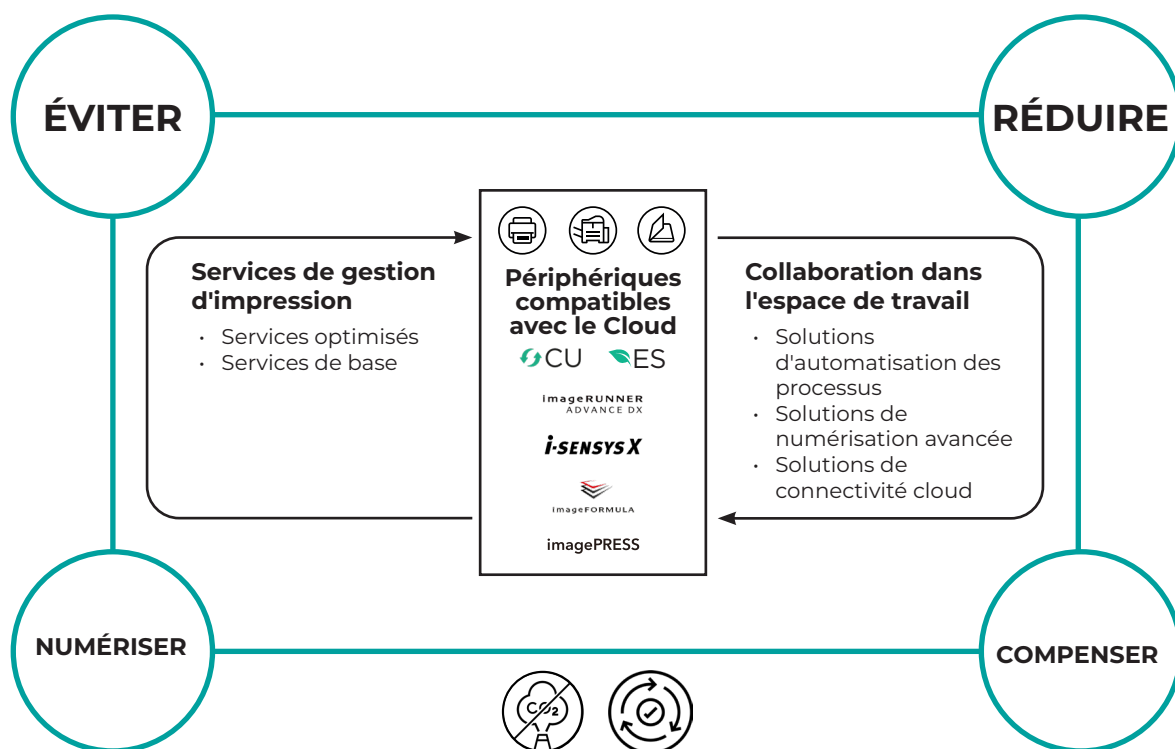

AMÉLIORATION DU DÉVELOPPEMENT DURABLE DE L'ESPACE DE TRAVAIL AVEC CANON

Comment nous vous aidons...