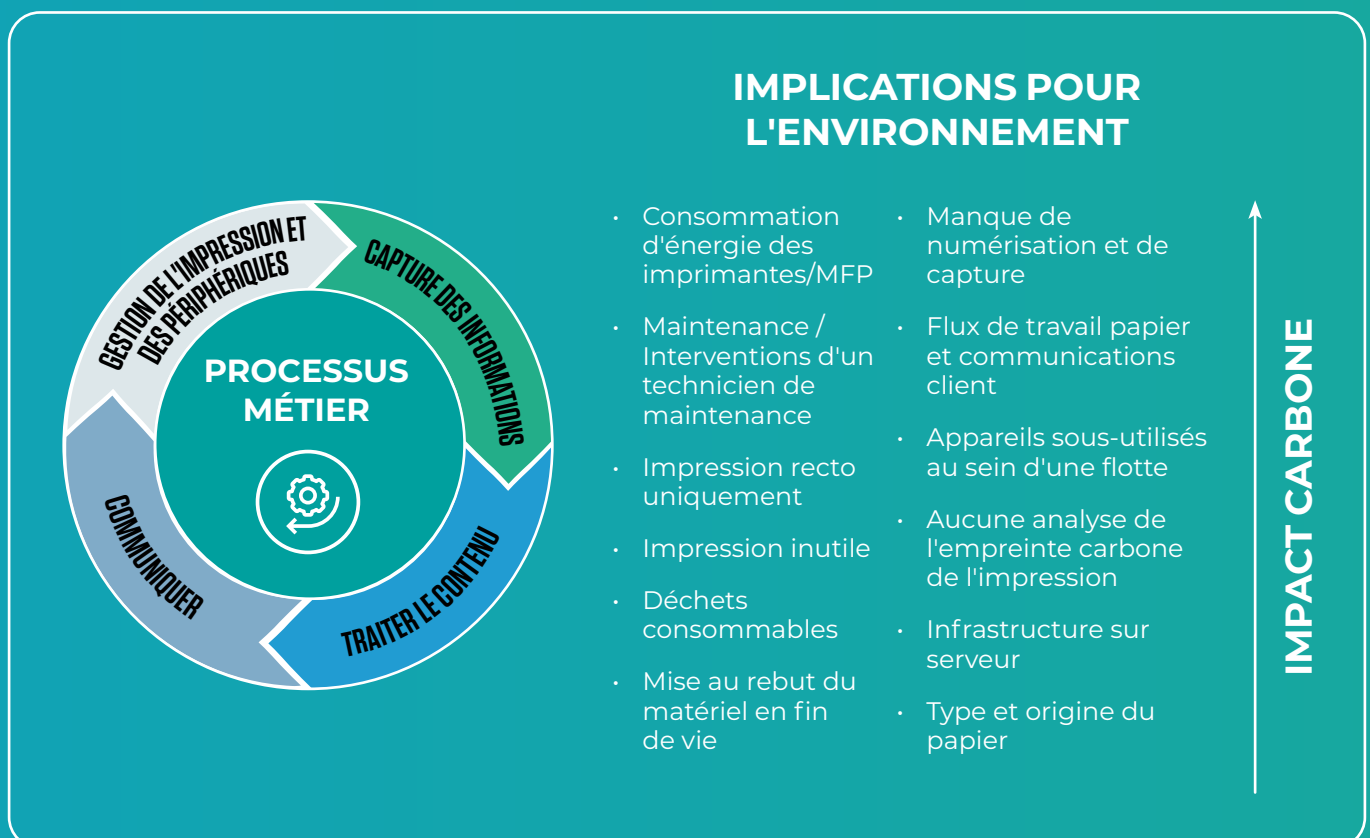

FACILITER LE DÉVELOPPEMENT DURABLE SUR LE LIEU DE TRAVAIL

Découvrez comment gérer l'impression et les documents avec moins d'impact environnemental

Canon

POURQUOI METTRE EN PLACE UNE STRATÉGIE DE DÉVELOPPEMENT DURABLE ?

Le développement durable est au cœur de la philosophie Kyosei de Canon : vivre et travailler ensemble pour le bien commun.

L'Union européenne vise zéro émission nette d'ici 2050, façonnant le cadre réglementaire dans lequel toutes les entreprises européennes opèrent.

Il est essentiel de réduire les émissions de CO₂ et de s'engager dans l'économie circulaire :

- Les questions de développement durable, telles que l'empreinte carbone des produits et le recyclage sont à l'ordre du jour des responsables informatiques
- La réduction de l'impact environnemental de l'infrastructure d'impression est également une priorité

Il existe davantage d'opportunités d'acheter dans l'économie circulaire, car les fabricants proposent de plus en plus de produits remanufacturés ou reconditionnés « certifiés en usine ».

Défis en matière de développement durable rencontrés au cours du cycle de vie des documents :