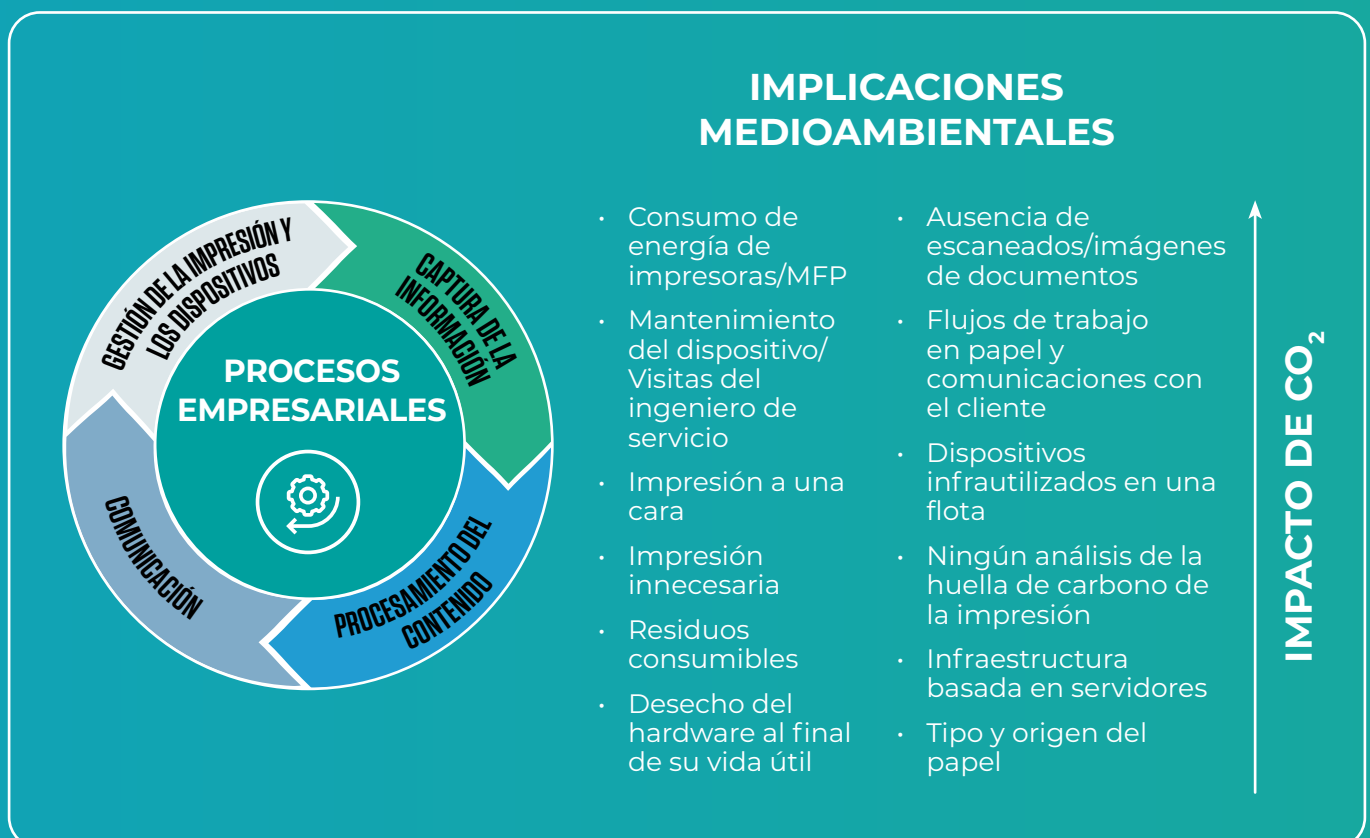

# CÓMO APLICAR LA SOSTENIBILIDAD AL ESPACIO DE TRABAJO

Gestiona e imprime documentos con menos  
impacto medioambiental

**Canon**

# ¿QUÉ IMPULSA LA SOSTENIBILIDAD?

La sostenibilidad es fundamental para la filosofía Kyosei de Canon: vivir y trabajar juntos por el bien común.

La Unión Europea aspira a lograr cero emisiones netas de CO<sub>2</sub> en 2050, eje en torno al que gira el marco normativo en el que operan todas las empresas europeas.

Reducir las emisiones de CO<sub>2</sub> y participar en la economía circular es clave:

- Los temas de sostenibilidad, como la huella de carbono de los productos y el reciclaje, ocupan un lugar prioritario en la agenda de los responsables de TI
- La reducción del impacto medioambiental de las infraestructuras de impresión también es una prioridad en su agenda

En la economía circular hay más oportunidades de compra, ya que los fabricantes ofrecen cada vez más productos reacondicionados o remanufacturados «aprobados de fábrica».

Retos de sostenibilidad en el ciclo de vida de los documentos: