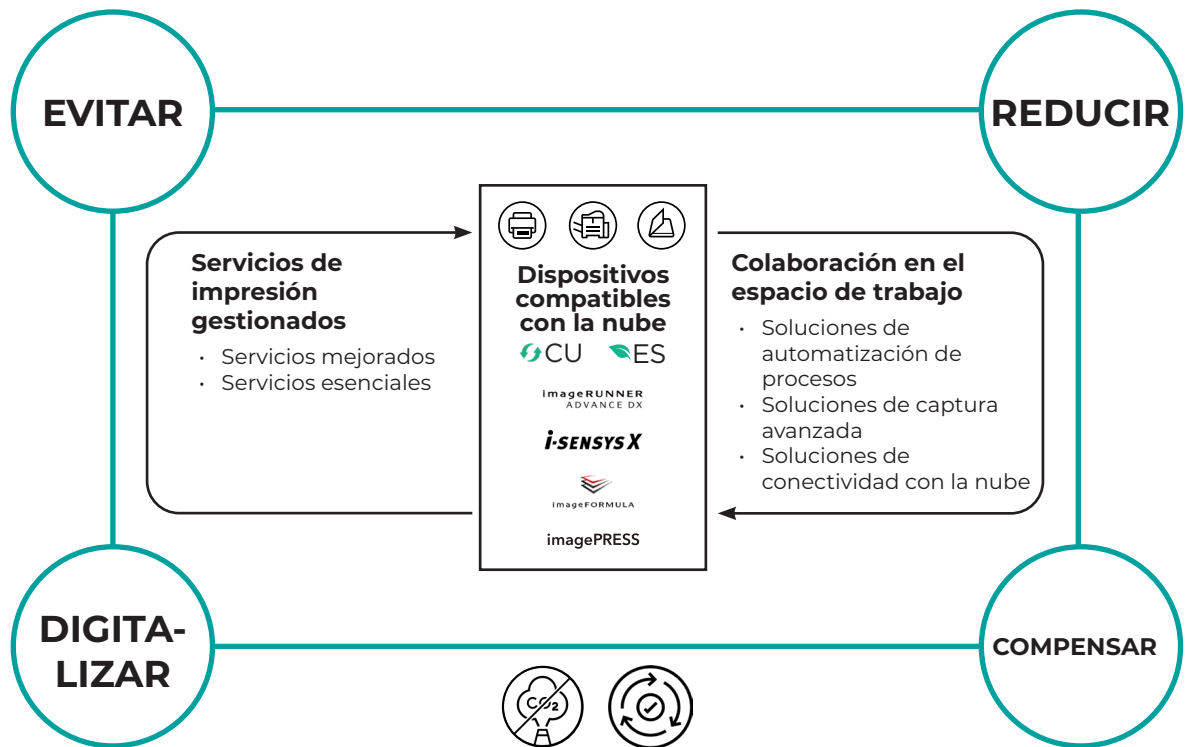

MEJORA DE LA SOSTENIBILIDAD DEL ESPACIO DE TRABAJO CON CANON

Cómo te ayudamos a...