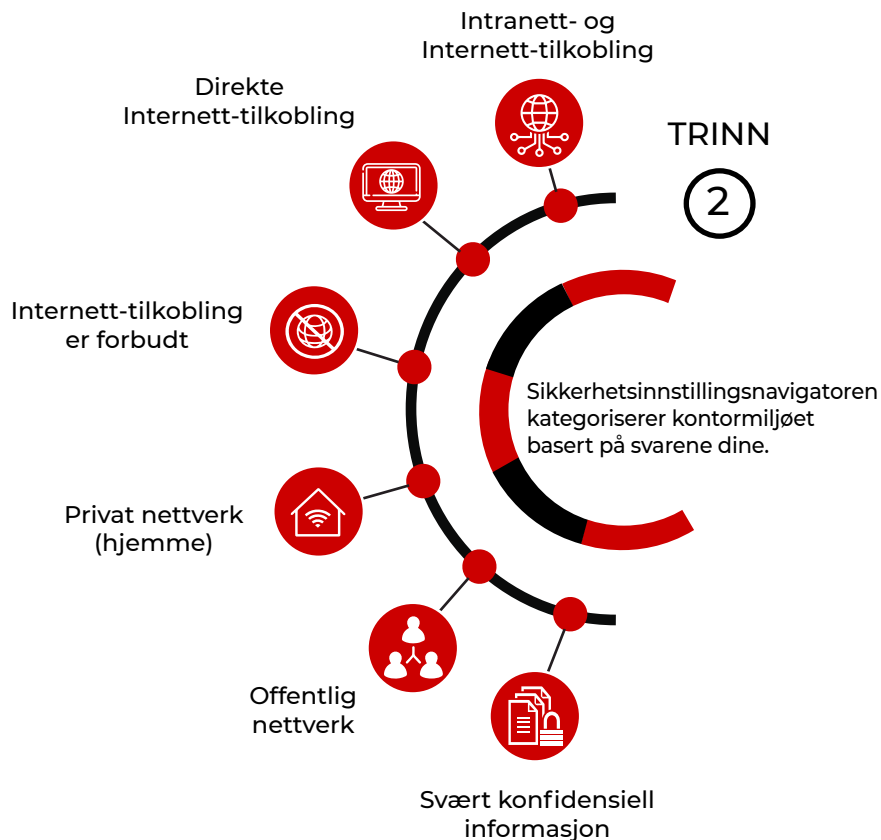

TRENGER DU HJELP MED Å AKTIVERE SIKKERHETSINNSTILLINGENE PÅ CANON-SKRIVEREN DIN?

Ikke noe problem! Med sikkerhetsinnstillingsnavigatoren får du anbefalte sikkerhetsinnstillinger for skriveren for den enkelte enheten.

TRINN 1

Svar på opptil fire spørsmål om kontormiljøet.

TRINN 3

Last ned en PDF-fil med de anbefalte sikkerhetsinnstillingene for miljøet ditt, og ta i bruk disse for enheten.

Ta i bruk de anbefalte sikkerhetsinnstillingene samtidig ved hjelp av «anbefalte innstillinger for miljø»-knappen* på enheten eller det eksterne grensesnittet.