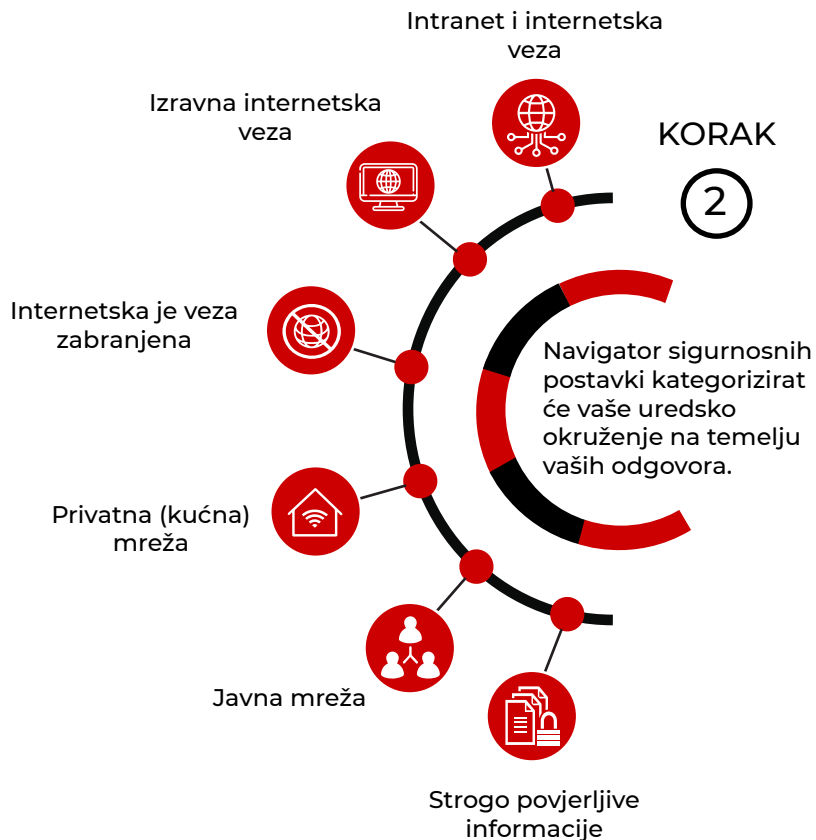

TREBATE POMOĆ U OMOGUĆAVANJU SIGURNOSNIH POSTAVKI NA SVOM PISAČU TVRTKE CANON?

Nema problema! Navigator sigurnosnih postavki dat će vam preporučene sigurnosne postavke pisača za vaš uređaj.

KORAK 1

Odgovorite na do četiri pitanja o svom uredskom okruženju.

KORAK 3

Preuzmite PDF s preporučenim sigurnosnim postavkama uređaja za svoje okruženje i primijenite ih na svoj uređaj.

Istovremeno primijenite sve preporučene sigurnosne postavke s pomoću gumba za odabir jednim dodiranjem* „Preporučene postavke prema okruženju” na uređaju ili u udaljenom sučelju.