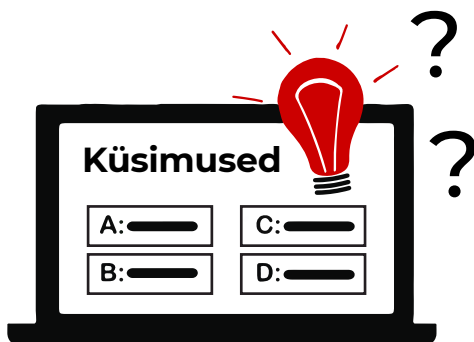

KAS VAJATE ABI TURVASÄTETE LUBAMISEL OMA CANONI PRINTERIL?

Pole probleemi. Turvasätete navigaator annab teile soovitatavad printeri turvasätted teie konkreetse seadme jaoks.

SAMM 1

Vastake kuni neljale küsimusele oma kontorikeskkonna kohta.