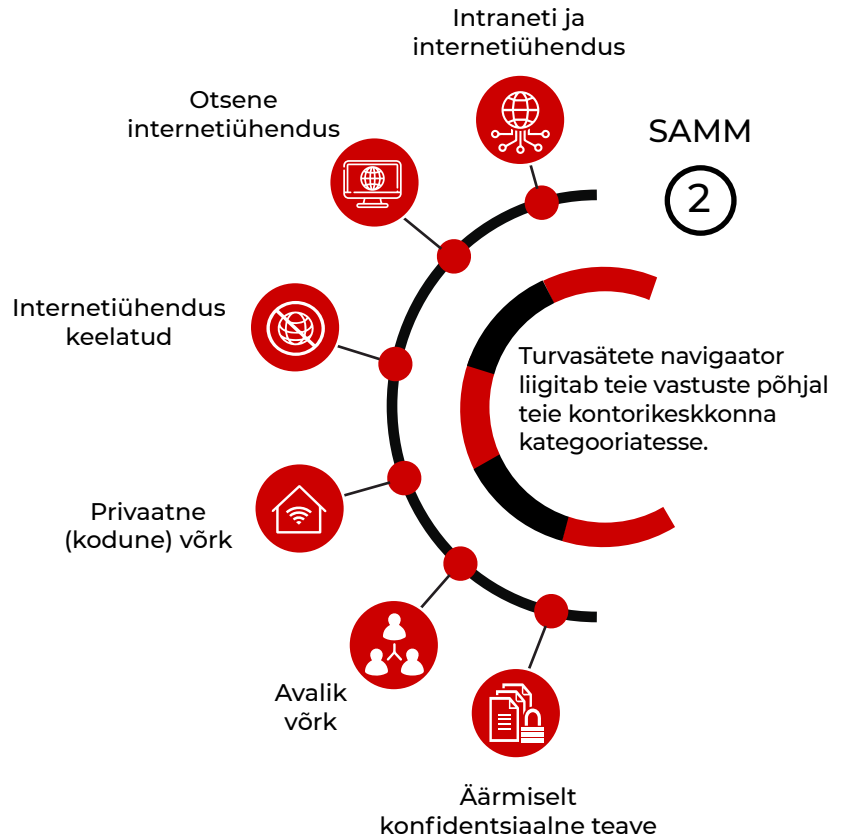

KAS VAJATE ABI TURVASÄTETE LUBAMISEL OMA CANONI PRINTERIL?

Pole probleemi. Turvasätete navigaator annab teile soovitatavad printeri turvasätted teie konkreetse seadme jaoks.

SAMM 1

Vastake kuni neljale küsimusele oma kontorikeskkonna kohta.

SAMM 3

Laadige alla PDF fail, mis sisaldab teie keskkonna jaoks soovitatavaid seadme turvasätteid, ja rakendage need oma seadme jaoks.

Rakendage soovitatavad turvasätted korraga, kasutades seadme või kaugliidese ühe puudutusega nuppu* „Recommended Settings by Environment“ (Soovitatavad seadmed keskkonna järgi).