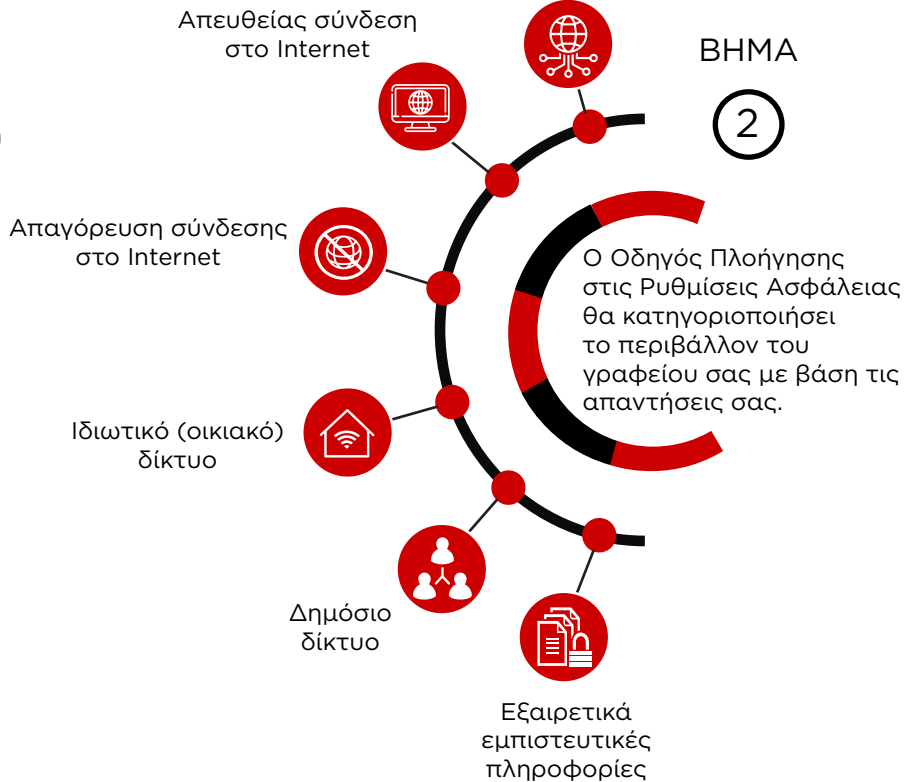

## ΒΗΜΑ 1

Απαντήστε σε έως και τέσσερις ερωτήσεις σχετικά με το περιβάλλον του γραφείου σας.

## ΒΗΜΑ 2

3

Κατεβάστε ένα PDF με τις συνιστώμενες ρυθμίσεις ασφάλειας για το δικό σας περιβάλλον και εφαρμόστε τες στη συσκευή σας.

Μπορείτε να εφαρμόσετε όλες τις συνιστώμενες ρυθμίσεις ασφάλειας ταυτόχρονα, χρησιμοποιώντας το κουμπί ενός αγγίγματος\* «Συνιστώμενες ρυθμίσεις ανά περιβάλλον» στη συσκευή ή στο περιβάλλον χειρισμού από απόσταση.

\*σε επιλεγμένα μοντέλα

Σύνδεση Intranet και Internet

ΒΗΜΑ 2

Για να ξεκινήσετε, κάντε κλικ στο [Ηλεκτρονικό εγχειρίδιο χρήσης](#) για να αποκτήσετε πρόσβαση στον Οδηγό Πλοήγησης στις Ρυθμίσεις Ασφάλειας. Στη συνέχεια, επιλέξτε τη σειρά προϊόντων και κάντε κλικ στον σύνδεσμο «Πληροφορίες ασφάλειας».