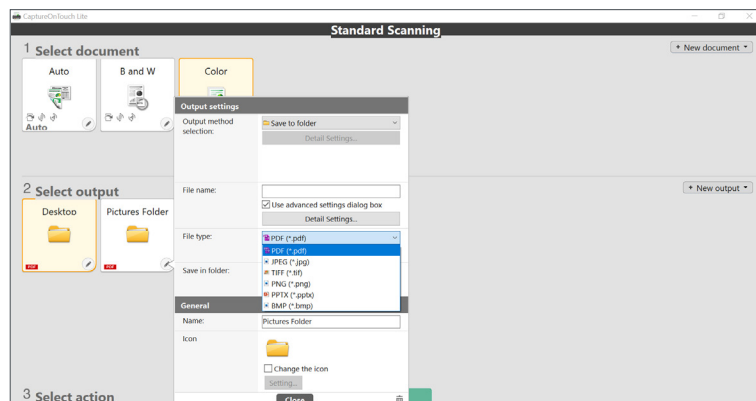

Capture OnTouch^{Lite}

Просте у використанні програмне забезпечення, яке гарантує чудові результати

Це програмне забезпечення розроблене для максимальної портативності та зручності. З ним користувачі можуть легко, швидко та без зусиль підключитися до пристроїв без потреби у встановленні будь-яких драйверів або прикладного програмного забезпечення. Просто підключіть USB-кабель до ПК з Windows або Mac і почніть сканування. Інтуїтивно зрозумілий інтерфейс забезпечує просте керування в «1-2-3» кроки, дозволяє реєструвати кілька режимів сканування документів та обирати різні місця виведення, зокрема використання функції оптичного розпізнавання тексту (OCR) для створення файлів із можливістю пошуку/редагування.

Вбудоване програмне забезпечення CaptureOnTouch Lite підтримує сканування різних типів документів у файли різних форматів, зокрема PDF, TIFF, JPEG, PNG, BMP та PPTX (PowerPoint)*. Крім сканування в папку, можна встановити додаткові вставні роз'єми, зокрема для надсилання файлів безпосередньо в хмарні служби, як-от SharePoint, Google Диск, OneDrive, DropBox, що допоможе підтримувати безперебійність і ефективність робочих процесів.