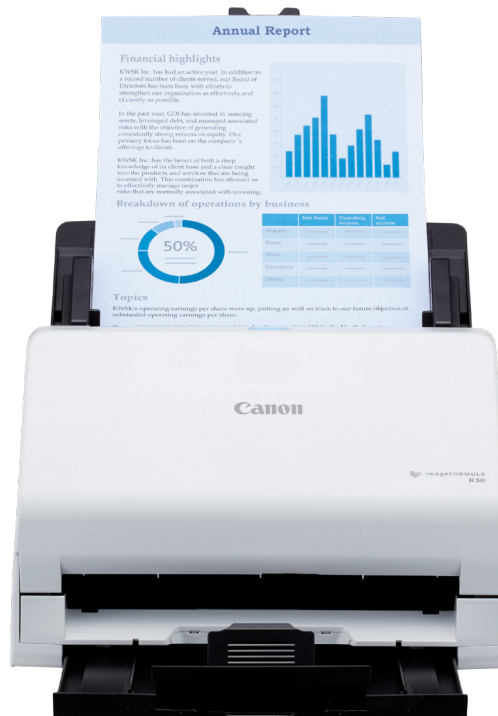

ПРОСТИЙ У ВИКОРИСТАННІ СКАНЕР ДОКУМЕНТІВ

Створений для простоти

Швидко й легко перетворюйте паперові документи в цифрові файли та трансформуйте документообіг у своєму офісі. Сканер imageFORMULA R30 виводить простоту на новий рівень завдяки відсутності потреби встановлювати програмне забезпечення або драйвери. Миттєво переходьте до сканування завдяки вбудованому програмному забезпеченню CaptureOnTouch Lite. Заощаджуйте час і зусилля в офісі або вдома завдяки високошвидкісному надійному скануванню всіх типів документів та винятковій якості зображень.

R30

СКАНУВАННЯ ДО
25 СТОР/ХВ

АВТОМАТИЧНИЙ
ПОДАВАЧ ДОКУМЕНТІВ
НА 60 АРКУШІВ

СУМІСНІСТЬ ІЗ
WINDOWS ТА MAC

ПРОСТЕ У
ВИКОРИСТАННІ
ВБУДОВАНЕ ПРОГРАМНЕ
ЗАБЕЗПЕЧЕННЯ

Сканер документів, що підходить для малих і домашніх офісів, а також для коворкінг-просторів.

Підвищення продуктивності

Заощаджуйте час завдяки продуктивному двосторонньому кольоровому скануванню зі швидкістю до 50 зобр/хв та завантажуйте у великий автоматичний подавач документів до 60 аркушів для швидкого пакетного сканування. Сканер R30 дозволяє сканувати різні типи документів — від тонких до товстих, зокрема квитанції, пластикові або тиснені картки.

ТЕХНІЧНІ ХАРАКТЕРИСТИКИ

ТЕХНІЧНІ ХАРАКТЕРИСТИКИ ВИРОБУ

Тип	Настільний сканер із функцією двостороннього сканування
Датчик модуля сканування	Контактний сенсор зображення
Оптична роздільна здатність	600 точок/дюйм
Джерело світла	Світлодіодний індикатор RGB
Сторона сканування	Лицьова / зворотна / двостороннє сканування
Інтерфейс	Високошвидкісний USB 2.0
Розміри (Ш x Г x В)	Із закритим лотком: 293 x 251 x 245 мм З відкритим лотком: 293 x 600 x 382 мм
Вага	Прибл. 3,0 кг або менше
Вимоги до живлення	Змінний струм напругою 220-240 В і частотою 50/60 Гц
Споживання електроенергії	Під час сканування: 10 Вт або менше Режим очікування: 1,0 Вт У ВИМКНЕНОМУ стані: 0,1 Вт або менше
Умови експлуатації	Кімнатна температура: від 10 °С до 32,5 °С Відносна вологість: 20-80 % RoHS
Екологічні стандарти	