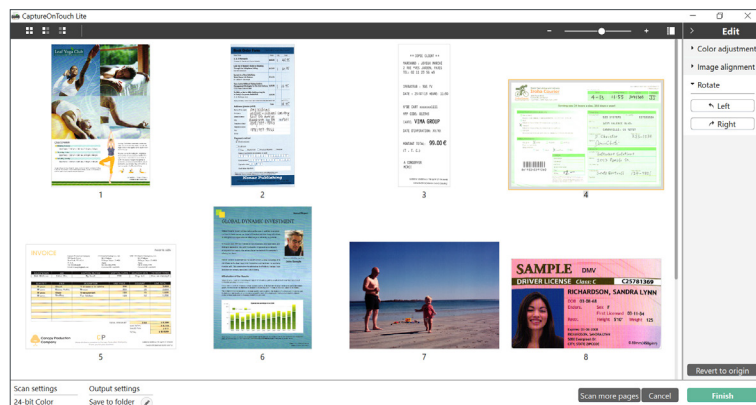

Capture OnTouch^{Lite}

Просте у використанні програмне забезпечення, яке гарантує чудові результати

Це програмне забезпечення розроблене для максимальної портативності та зручності. З ним користувачі можуть легко, швидко та без зусиль підключитися до пристроїв без потреби у встановленні будь-яких драйверів або прикладного програмного забезпечення. Просто підключіть USB-кабель до ПК з Windows або Mac і почніть сканування. Інтуїтивно зрозумілий інтерфейс забезпечує просте керування в «1-2-3» кроки, дозволяє реєструвати кілька режимів сканування документів та обирати різні місця виведення, зокрема використання функції оптичного розпізнавання тексту (OCR) для створення файлів із можливістю пошуку/редагування.

Вбудоване програмне забезпечення CaptureOnTouch Lite підтримує сканування різних типів документів у файли різних форматів, зокрема PDF, TIFF, JPEG, PNG, BMP та PPTX (PowerPoint)*. Крім сканування в папку, можна встановити додаткові вставні роз'єми, зокрема для надсилання файлів безпосередньо в хмарні служби, як-от SharePoint, Google Диск, OneDrive, DropBox, що допоможе підтримувати безперебійність і ефективність робочих процесів.