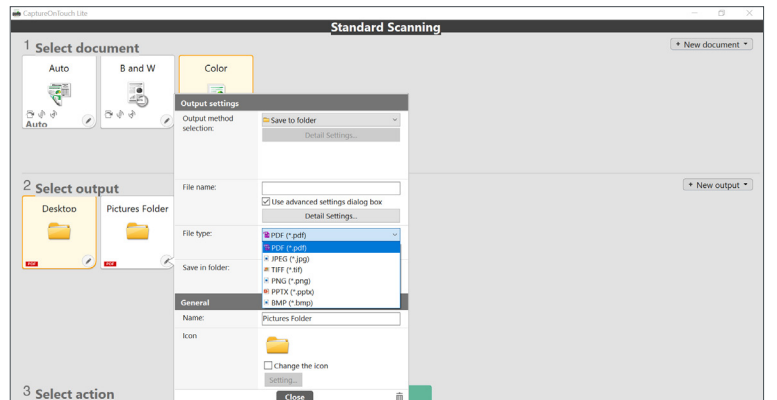

Capture OnTouch Lite

Mükemmel sonuçlar sunan kullanımı kolay yazılım

Bu yazılım, maksimum taşınabilirlik ve kullanım rahatlığı sunmak üzere tasarlanmıştır. Kullanıcıların herhangi bir sürücü veya uygulama yazılımı yüklemesine gerek kalmadan işlevleri kullanmak için cihazlarla kolay, hızlı ve zahmetsiz bir şekilde bağlantı kurmasına yardımcı olmayı amaçlar. USB kablosunu Windows veya Mac bilgisayarınıza takın ve taramaya başlayın. Sezgisel arayüzü 1-2-3 adımlı kolay çalışma imkanı sağlar, birden fazla belge tarama modunu kaydetmenize ve aranabilir/düzenlenebilir dosyalar oluşturmak için OCR kullanımı dahil çeşitli çıktı hedeflerini seçmenize olanak tanır.

Yerleşik CaptureOnTouch Lite yazılımı; farklı belge türlerini PDF, TIFF, JPEG, PNG, BMP ve PPTX (PowerPoint)* dahil olmak üzere birden fazla dosya formatına taramayı destekler. Klasöre taramanın yanı sıra SharePoint, Google Drive, OneDrive, Dropbox gibi bulut uygulamalarına doğrudan gönderme dahil olmak üzere ilave eklenti konektörleri de yüklenebilir ve bu sayede sorunsuz ve verimli iş akışlarınızı sürdürebilirsiniz.