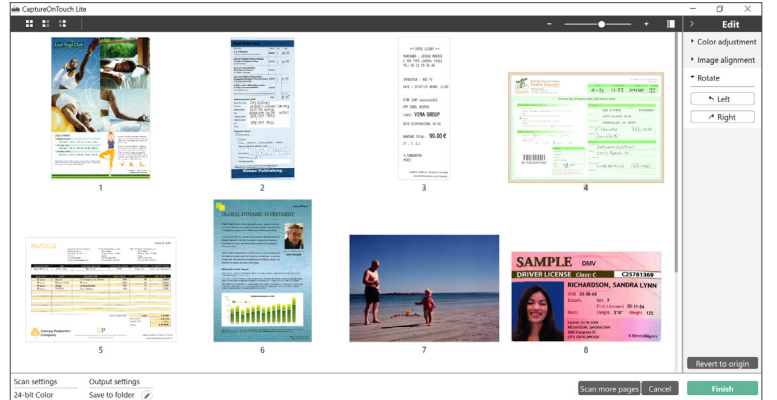

Capture OnTouch Lite

Mükemmel sonuçlar sunan kullanımı kolay yazılım

Bu yazılım, maksimum taşınabilirlik ve kullanım rahatlığı sunmak üzere tasarlanmıştır. Kullanıcıların herhangi bir sürücü veya uygulama yazılımı yüklemesine gerek kalmadan işlevleri kullanmak için cihazlarla kolay, hızlı ve zahmetsiz bir şekilde bağlantı kurmasına yardımcı olmayı amaçlar. USB kablosunu Windows veya Mac bilgisayarınıza takın ve taramaya başlayın. Sezgisel arayüzü 1-2-3 adımlı kolay çalışma imkanı sağlar, birden fazla belge tarama modunu kaydetmenize ve aranabilir/düzenlenebilir dosyalar oluşturmak için OCR kullanımı dahil çeşitli çıktı hedeflerini seçmenize olanak tanır.

Yerleşik CaptureOnTouch Lite yazılımı; farklı belge türlerini PDF, TIFF, JPEG, PNG, BMP ve PPTX (PowerPoint)* dahil olmak üzere birden fazla dosya formatına taramayı destekler. Klasöre taramanın yanı sıra SharePoint, Google Drive, OneDrive, Dropbox gibi bulut uygulamalarına doğrudan gönderme dahil olmak üzere ilave eklenti konektörleri de yüklenebilir ve bu sayede sorunsuz ve verimli iş akışlarınızı sürdürebilirsiniz.