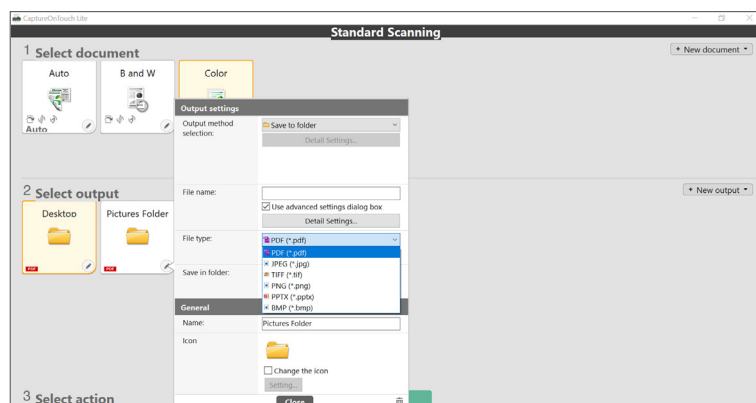

Capture OnTouch Lite

Jednostavan za korišćenje softver koji daje izvanredne rezultate

Ovaj softver je dizajniran tako da pruža maksimalnu prenosivost i praktičnost. Cilj je da pomogne korisnicima da lako, brzo i bez napora povezuju uređaje kako bi koristili funkcije, bez potrebe za instaliranjem upravljačkih programa ili softvera. Samo povežite USB kabl na Windows ili Mac računar i počnite da skenirate. Njegov intuitivni interfejs pruža jednostavno postupno rukovanje, omogućava registrovanje više režima za skeniranje dokumenata i biranje različitih izlaznih odredišta, uključujući korišćenje funkcije OCR za kreiranje datoteka koje mogu da se pretražuju / uređuju.

Ugrađeni softver CaptureOnTouch Lite podržava skeniranje različitih tipova dokumenata u više formata datoteka, uključujući PDF, TIFF, JPEG, PNG, BMP i PPTX (PowerPoint)*. Pored skeniranja u fasciklu, moguće je instalirati dodatne komponente, uključujući direktno slanje u aplikacije za informatički oblak kao što su SharePoint, Google Drive, OneDrive i Dropbox, što vam pomaže da održite glatke i efikasne radne procese.