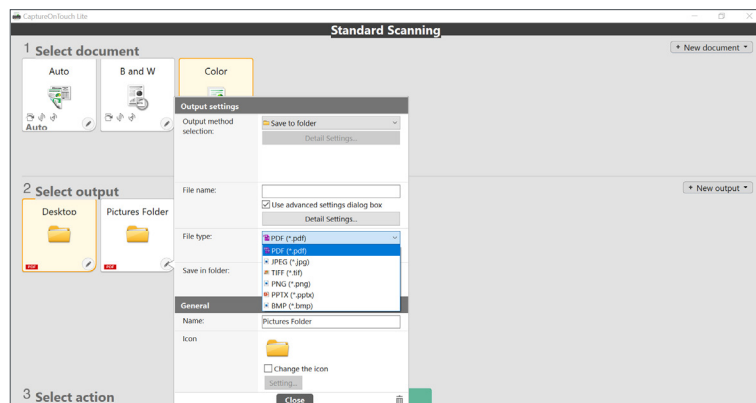

Capture OnTouch^{Lite}

Uporabniku prijazna programska oprema omogoča vrhunske rezultate

Ta programska oprema je zasnovana za največjo možno prenosljivost in priročnost. Uporabnikom pomaga, da preprosto, hitro in brez težav priklopijo naprave ter uporabljajo funkcije, ne da bi morali namestiti gonilnike ali programsko opremo. Samo priklopite kabel USB na računalnik z operacijskim sistemom Windows ali Mac in začnete skenirati. Intuitivni vmesnik omogoča preprosto upravljanje po korakih 1, 2, 3, registracijo več načinov skeniranja dokumentov in izbiro različnih izhodnih poti, vključno z optičnim prepoznavanjem znakov za ustvarjanje datotek, ki omogočajo iskanje in urejanje.

Vdelana programska oprema CaptureOnTouch Lite podpira skeniranje različnih vrst dokumentov v številne oblike zapisa datotek, vključno z oblikami zapisa PDF, TIFF, JPEG, PNG, BMP in PPTX (PowerPoint)*. Skenirate lahko v mapo, poleg tega pa lahko namestite dodatne priključke vtičnikov, med drugim za pošiljanje neposredno v aplikacije v oblaku, kot so SharePoint, GoogleDrive, OneDrive, DropBox, s čimer boste ohranili tekoč in učinkovit potek dela.