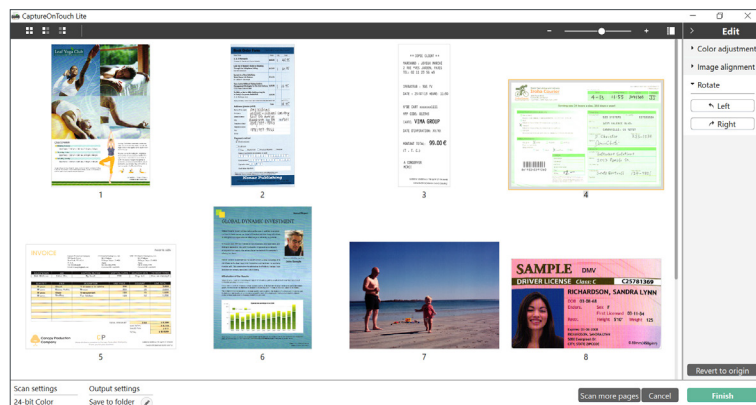

Capture OnTouch^{Lite}

Практичен софтвер што создава врвни резултати

Овој софтвер е дизајниран за максимална преносливост и практичност. Има за цел да им овозможи на корисниците лесно и брзо поврзување без напор со уредите, за да ги користат функциите без инсталирање на драјвери или апликативен софтвер. Само поврзете го USB-кабелот со вашиот компјутер Windows или Mac и започнете да скенирате. Интуитивниот интерфејс овозможува лесно користење во чекори 1-2-3, овозможува регистрирање повеќе режими на скенирање документи и избирање различни излезни дестинации, вклучувајќи го и користењето на OCR за создавање датотеки што може да се пребаруваат/уредуваат.

Вградениот софтвер CaptureOnTouch Lite поддржува скенирање на различни типови документи до повеќе формати на датотеки, вклучувајќи ги и PDF, TIFF, JPEG, PNG, BMP и PPTX (PowerPoint)*. Освен скенирање кон папка, може да се инсталираат дополнителни компоненти за поврзување, вклучувајќи и директно испраќање кон Cloud-апликации како што се SharePoint, GoogleDrive, OneDrive, DropBox, коишто ви овозможуваат да одржувате непрекинати и ефикасни работни процеси.