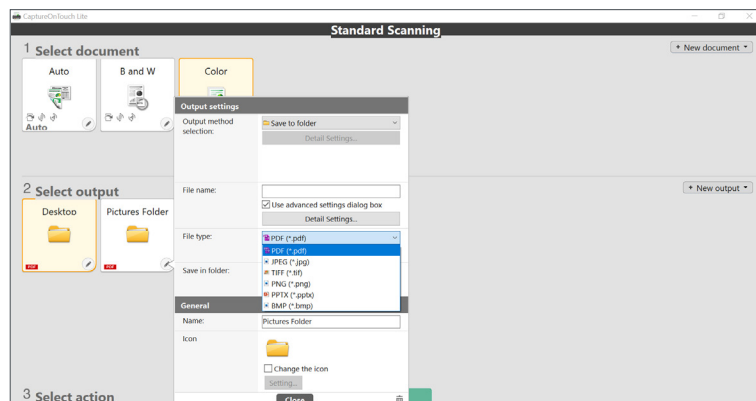

Capture OnTouch^{Lite}

Практичен софтвер што создава врвни резултати

Овој софтвер е дизајниран за максимална преносливост и практичност. Има за цел да им овозможи на корисниците лесно и брзо поврзување без напор со уредите, за да ги користат функциите без инсталирање на драјвери или апликативен софтвер. Само поврзете го USB-кабелот со вашиот компјутер Windows или Mac и започнете да скенирате. Интуитивниот интерфејс овозможува лесно користење во чекори 1-2-3, овозможува регистрирање повеќе режими на скенирање документи и избирање различни излезни дестинации, вклучувајќи го и користењето на OCR за создавање датотеки што може да се пребаруваат/уредуваат.

Вградениот софтвер CaptureOnTouch Lite поддржува скенирање на различни типови документи до повеќе формати на датотеки, вклучувајќи ги и PDF, TIFF, JPEG, PNG, BMP и PPTX (PowerPoint)*. Освен скенирање кон папка, може да се инсталираат дополнителни компоненти за поврзување, вклучувајќи и директно испраќање кон Cloud-апликации како што се SharePoint, GoogleDrive, OneDrive, DropBox, коишто ви овозможуваат да одржувате непрекинати и ефикасни работни процеси.