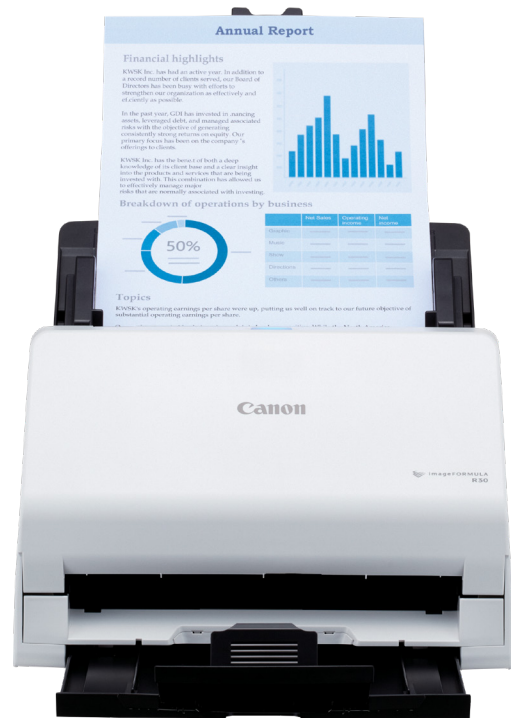

## Egyszerűsége tervezve

Papíralapú dokumentumait gyorsan és egyszerűen digitális formátumokba konvertálhatja, és átalakíthatja irodai munkafolyamatait. Az imageFORMULA R30 új szintre emeli az egyszerűséget, mivel nincs szükség szoftver vagy illesztőprogramok telepítésére. A beépített CaptureOnTouch Lite szoftver néhány másodperc alatt azonnali szkennelést tesz lehetővé. Időt és energiát takaríthat meg az irodában vagy otthonában a nagy sebességű, megbízható dokumentumszkennelésnek köszönhetően, és emellett kiváló képminőségű eredményeket érhet el.

## R30

AKÁR  
25 LAP/PERCES  
BEOLVASÁSI  
SEBESSÉG

AUTOMATIKUS DOKU-  
MENTUMADAGOLÓ:  
60 LAP

WINDOWS ÉS MAC  
RENDSZERREL IS  
KOMPATIBILIS

EGYSZERŰEN  
HASZNÁLHATÓ  
BEÉPÍTETT  
SZOFTVER

# Kis méretű és otthoni irodákba, valamint közösségi munkavégzéshez kialakított irodákba is megfelelő dokumentumolvasó.

## Növelje hatékonyságát

A hatékony, 50 kép/perc sebességű kétoldalas színes szkennelésnek köszönhetően időt takaríthat meg, ráadásul a nagy automatikus dokumentumadagolóba akár 60 lapot is behelyezhet a gyors kötegelt beolvasásért. Az R30 számos különböző dokumentumtípus szkennelését teszi lehetővé: vékony vagy vastag dokumentumokat, nyugtákat, valamint műanyag vagy dombornyomott kártyákat is szkennelhet.