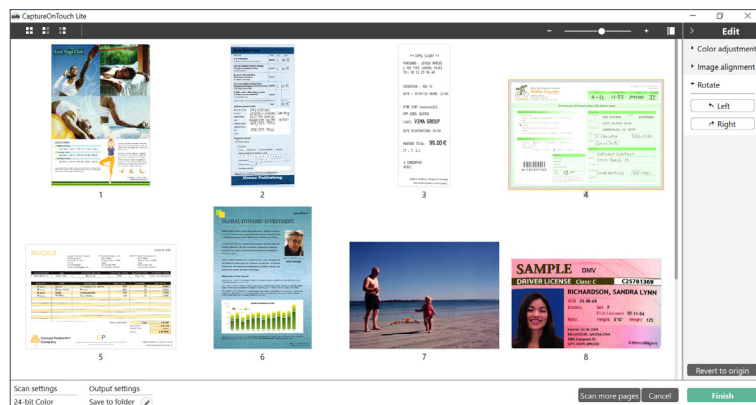

Capture OnTouch Lite

Könnyen kezelhető szoftver, amellyel kiváló eredmények érhetőek el

Ezt a szoftvert úgy tervezték, hogy maximális hordozhatóságot és kényelmet biztosítson. Célja, hogy segítse a felhasználókat abban, hogy a funkciók használata érdekében egyszerűen, gyorsan és könnyedén csatlakozhassanak az eszközökhöz anélkül, hogy bármilyen illesztőprogramot vagy alkalmazásszoftvert telepítenének. Egyszerűen csatlakoztassa az USB-kábelt Windows vagy Mac rendszerű géphez, és máris szkennelhet. Intuitív kezelőfelülete egyszerű, 1-2-3 lépéses működtetést tesz lehetővé, több dokumentumszkennelési mód állítható be, és több különböző szkennelési célhely választható ki, valamint az OCR használatával kereshető és szerkeszthető fájlok létrehozása is lehetséges.

A beépített CaptureOnTouch Lite szoftver támogatja a különböző típusú dokumentumok több fájlformátumba történő szkennelését, többek között PDF, TIFF, JPEG, PNG, BMP és PPTX (PowerPoint)* formátumba. A mappába történő szkennelés mellett további plug-in-csatlakozók is telepíthetők, többek között a felhőalapú alkalmazásokba, például a SharePoint, a GoogleDrive, a OneDrive vagy a DropBox alkalmazásba történő közvetlen küldéshez, segítve a zökkenőmentes és hatékony munkafolyamatok fenntartását.