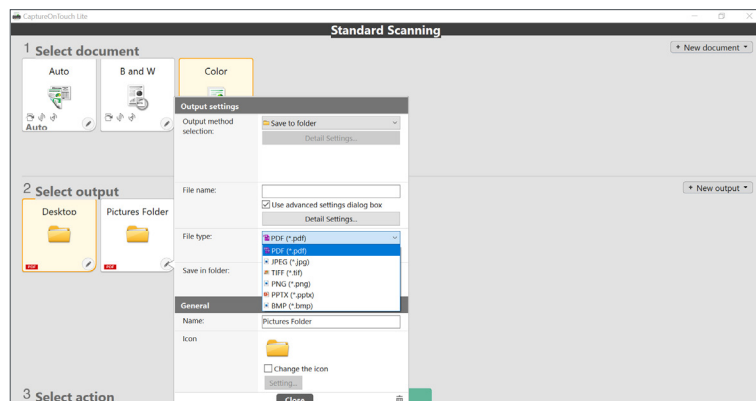

Capture OnTouch Lite

Könnyen kezelhető szoftver, amellyel kiváló eredmények érhetőek el

Ezt a szoftvert úgy tervezték, hogy maximális hordozhatóságot és kényelmet biztosítson. Célja, hogy segítse a felhasználókat abban, hogy a funkciók használata érdekében egyszerűen, gyorsan és könnyedén csatlakozhassanak az eszközökhöz anélkül, hogy bármilyen illesztőprogramot vagy alkalmazásszoftvert telepítenének. Egyszerűen csatlakoztassa az USB-kábelt Windows vagy Mac rendszerű géphez, és máris szkennelhet. Intuitív kezelőfelülete egyszerű, 1-2-3 lépéses működtetést tesz lehetővé, több dokumentumszkennelési mód állítható be, és több különböző szkennelési célhely választható ki, valamint az OCR használatával kereshető és szerkeszthető fájlok létrehozása is lehetséges.

A beépített CaptureOnTouch Lite szoftver támogatja a különböző típusú dokumentumok több fájlformátumba történő szkennelését, többek között PDF, TIFF, JPEG, PNG, BMP és PPTX (PowerPoint)* formátumba. A mappába történő szkennelés mellett további plug-in-csatlakozók is telepíthetők, többek között a felhőalapú alkalmazásokba, például a SharePoint, a GoogleDrive, a OneDrive vagy a DropBox alkalmazásba történő közvetlen küldéshez, segítve a zökkenőmentes és hatékony munkafolyamatok fenntartását.