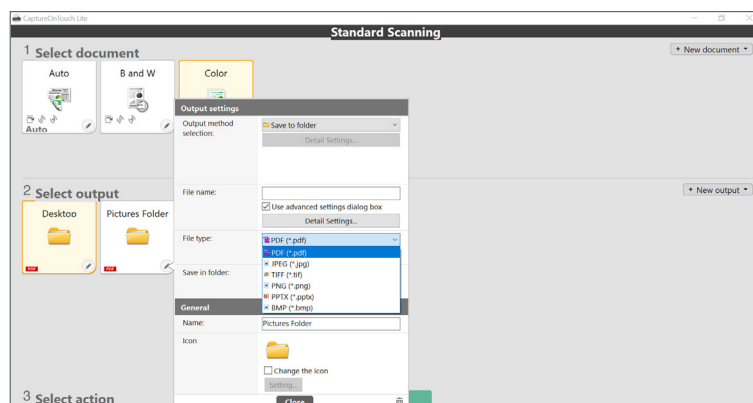

Capture OnTouch^{Lite}

Jednostavan softver koji daje vrhunske rezultate

Ovaj je softver dizajniran tako da pruža maksimalnu prenosivost i praktičnost. Cilj mu je pomoći korisnicima da se jednostavno, brzo i bez napora povežu s uređajima kako bi upotrebljavali funkcije bez potrebe za instalacijom upravljačkih programa ili aplikacijskog softvera. Samo priključite USB kabel na Windows ili Mac računalo i počnite skenirati. Njegovo intuitivno sučelje pruža lako upravljanje u 1-2-3 koraka, registraciju više načina skeniranja dokumenata i odabir raznih izlaznih odredišta, uključujući OCR za izradu datoteka koje se mogu pretraživati/uređivati.

Ugrađeni softver CaptureOnTouch Lite podržava skeniranje različitih vrsta dokumenata u više formata datoteka, uključujući PDF, TIFF, JPEG, PNG, BMP i PPTX (PowerPoint)*. Osim skeniranja u mapu, mogu se instalirati i dodatni programski dodaci, uključujući slanje izravno u aplikacije računalnog oblaka kao što su SharePoint, GoogleDrive, OneDrive, DropBox, čime se pomaže u održavanju uglađenih i učinkovitih tijekova poslovnog procesa.