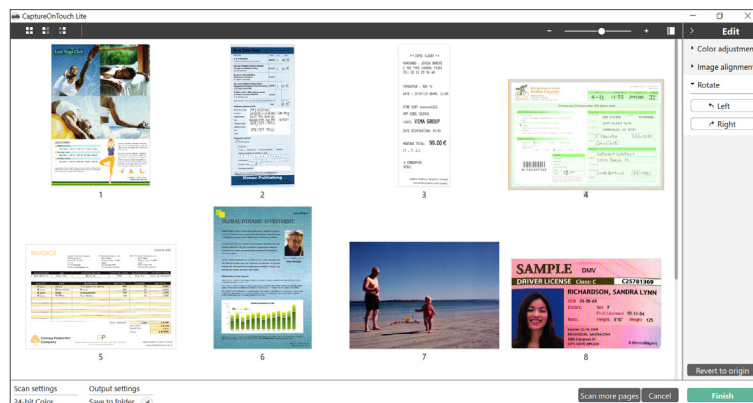

Capture OnTouch^{Lite}

Jednostavan softver koji daje vrhunske rezultate

Ovaj je softver dizajniran tako da pruža maksimalnu prenosivost i praktičnost. Cilj mu je pomoći korisnicima da se jednostavno, brzo i bez napora povežu s uređajima kako bi upotrebljavali funkcije bez potrebe za instalacijom upravljačkih programa ili aplikacijskog softvera. Samo priključite USB kabel na Windows ili Mac računalo i počnite skenirati. Njegovo intuitivno sučelje pruža lako upravljanje u 1-2-3 koraka, registraciju više načina skeniranja dokumenata i odabir raznih izlaznih odredišta, uključujući OCR za izradu datoteka koje se mogu pretraživati/uređivati.

Ugrađeni softver CaptureOnTouch Lite podržava skeniranje različitih vrsta dokumenata u više formata datoteka, uključujući PDF, TIFF, JPEG, PNG, BMP i PPTX (PowerPoint)*. Osim skeniranja u mapu, mogu se instalirati i dodatni programski dodaci, uključujući slanje izravno u aplikacije računalnog oblaka kao što su SharePoint, GoogleDrive, OneDrive, DropBox, čime se pomaže u održavanju uglađenih i učinkovitih tijekova poslovnog procesa.