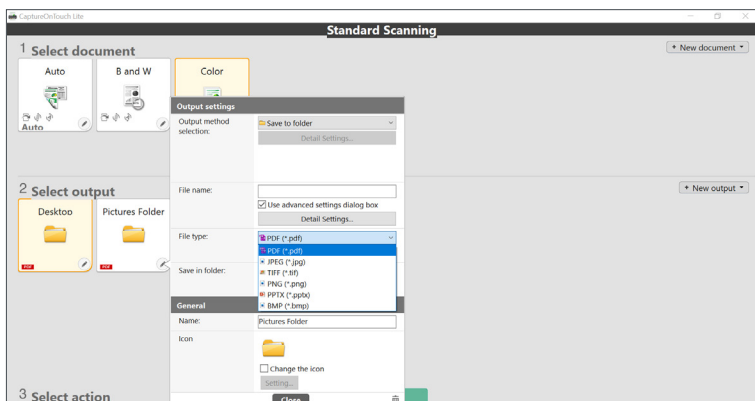

הגברת הפרודוקטיביות

חבל לבזבז זמן על סריקת צבע דו-צדדית פרודוקטיבית של עד 50 תמונות/דקה ועל הזנת ערימה של עד 60 גיליונות במזין המסמכים האוטומטי הגדול לצורך סריקה כמותית מהירה. ה-R30 מאפשר לסרוק שורה של מסמכים מסוגים שונים, עבים עד דקים, קבלות שונות וכן כרטיסי פלסטיק או בלט.

CaptureOnTouch Lite

תוכנה קלה לשימוש המשיגה תוצאות מעולות

תוכנה זו מיועדת להציע נידות ונחות מרביים. מטרתה לעזור למשתמש להתחבר למכשירים השונים, בקלות, במהירות ולא מאמץ כדי שיוכלו להשתמש בפונקציות ללא צורך בהתקנת מנהלי התקנים או תוכנת יישום. פשוט, חבר את כבל ה-USB למחשב Windows או Mac שברשותך והתחל לסרוק. הממשק האינטואיטיבי של הסורק מביטיח הפעלה קלה בכמה שלבים פשוטים, מאפשר לציין מצבי סריקת מסמכים מרובים ולבחור יעדי פלט שונים, לרבות שימוש ב-OCR ליצירת קבצים הניתנים לחיפוש או לעריכה.