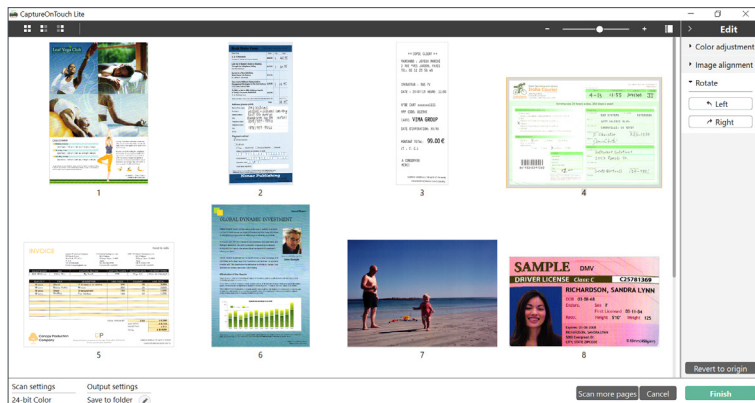

סורק מסמכים קל לשימוש שתוכנן לפשטות תפעולית

R30

מהירות סריקה של
עד 25 דפים/דקה

מזין מסמכים אוטומטי
של 60 גיליונות

תואם ל-WINDOWS
ו-MAC

קל לשימוש
תוכנה מובנית

מיועד לפשטות תפעולית

המר את מסמכי הנייר שלך במהירות ובקלות לתבניות דיגיטליות ושנה את פניהם של תהליכי העבודה במשרדך. ה-imageFORMULA R30 מעלה את רמת הפשטות התפעולית לשלב הבא הודות לאי צורך בהתקנת תוכנות או מנהלי התקנים. חבר וסרוק תוך כמה שניות באמצעות תוכנת CaptureOnTouch Lite המשובצת במכשיר. חסוך זמן ומאמץ במשרד או בבית הודות לסריקה מהירה ואמינה של כל סוגי המסמכים וליכולת להפיק תוצאות באיכות תמונה יוצאת דופן.

הפקת פלט באיכות גבוהה

אין צורך לבצע התאמת הגדרות כל הזמן בעת סריקת מסמכים שונים. עשה שימוש בכל התכונות האוטומטיות לשיפור התמונה כדי להקל על חייך – לדוגמה, זיהוי גודל דף אוטומטי, תיקון יישור וכיוון טקסט, ואפילו זיהוי צבע אוטומטי.

יעילות משופרת

סורק זמן יקר הודות לתוכנת CaptureOnTouch Lite המובנית והסריקה הדו-צדדית המהירה. מכשיר בעל פעולה מהירה ופשוטה, שכל אחד יכול להשתמש בו בנוחות ואשר דורש התקנת תוכנה כלשהי. צריך רק לחבר את הסורק למחשב Windows או Mac – ואפשר להתחיל לסרוק תוך פחות מדקה.

הגברת הפרודוקטיביות

חבל לבזבז זמן על סריקת צבע דו-צדדית פרודוקטיבית של עד 50 תמונות/דקה ועל הזנת ערימה של עד 60 גיליונות במזין המסמכים האוטומטי הגדול לצורך סריקה כמותית מהירה. ה-R30 מאפשר לסרוק שורה של מסמכים מסוגים שונים, עבים עד דקים, קבלות שונות וכן כרטיסי פלסטיק או בלט.