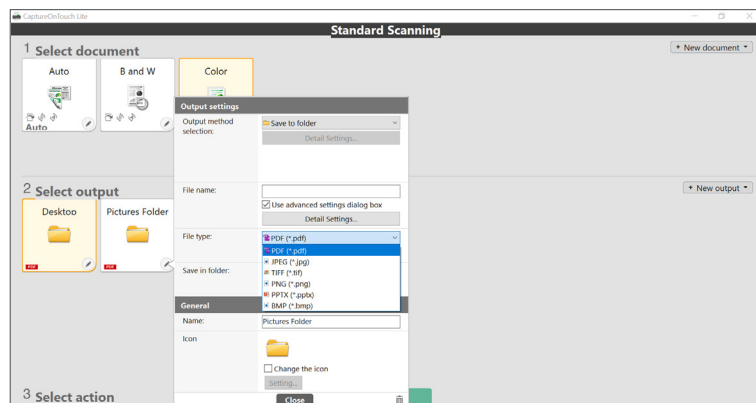

Capture OnTouch^{Lite}

Εύχρηστο λογισμικό που επιτυγχάνει άριστα αποτελέσματα

Αυτό το λογισμικό έχει σχεδιαστεί για μέγιστη φορητότητα και πρακτικότητα. Βοηθά τους χρήστες να συνδέονται εύκολα, γρήγορα και χωρίς κόπο με τις συσκευές και να χρησιμοποιούν τις λειτουργίες τους χωρίς να χρειάζεται να εγκαταστήσουν προγράμματα οδήγησης ή λογισμικό εφαρμογών. Απλώς συνδέστε το καλώδιο USB σε έναν υπολογιστή Windows ή Mac και ξεκινήστε τη σάρωση. Το έξυπνο περιβάλλον χειρισμού εξασφαλίζει εύκολο έλεγχο με λίγα απλά βήματα, ενώ επιτρέπει την καταχώριση πολλών καταστάσεων σάρωσης εγγράφων και την επιλογή διάφορων προορισμών εξόδου, συμπεριλαμβανομένης της χρήσης OCR για τη δημιουργία αρχείων με δυνατότητα αναζήτησης/επεξεργασίας του περιεχομένου τους.

Το ενσωματωμένο λογισμικό CaptureOnTouch Lite υποστηρίζει τη σάρωση εγγράφων διαφορετικού τύπου σε πολλές μορφές αρχείων, όπως PDF, TIFF, JPEG, PNG, BMP και PPTX (PowerPoint)*. Πέρα από τη σάρωση σε φάκελο, μπορούν να εγκατασταθούν επιπλέον πρόσθετα διασύνδεσης για παράδειγμα, για την απευθείας αποστολή σε εφαρμογές cloud όπως το SharePoint, το Google Drive, το OneDrive ή το DropBox, που συμβάλλουν στη δημιουργία και συντήρηση ομαλών και αποδοτικών ροών εργασίας.