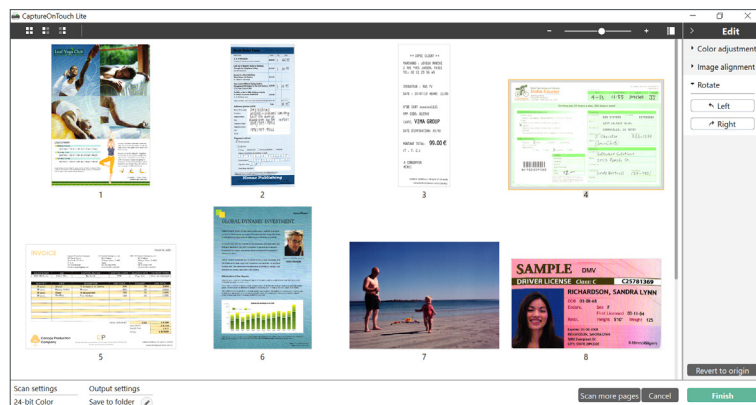

Capture OnTouch^{Lite}

Εύχρηστο λογισμικό που επιτυγχάνει άριστα αποτελέσματα

Αυτό το λογισμικό έχει σχεδιαστεί για μέγιστη φορητότητα και πρακτικότητα. Βοηθά τους χρήστες να συνδέονται εύκολα, γρήγορα και χωρίς κόπο με τις συσκευές και να χρησιμοποιούν τις λειτουργίες τους χωρίς να χρειάζεται να εγκαταστήσουν προγράμματα οδήγησης ή λογισμικό εφαρμογών. Απλώς συνδέστε το καλώδιο USB σε έναν υπολογιστή Windows ή Mac και ξεκινήστε τη σάρωση. Το έξυπνο περιβάλλον χειρισμού εξασφαλίζει εύκολο έλεγχο με λίγα απλά βήματα, ενώ επιτρέπει την καταχώριση πολλών καταστάσεων σάρωσης εγγράφων και την επιλογή διάφορων προορισμών εξόδου, συμπεριλαμβανομένης της χρήσης OCR για τη δημιουργία αρχείων με δυνατότητα αναζήτησης/επεξεργασίας του περιεχομένου τους.

Το ενσωματωμένο λογισμικό CaptureOnTouch Lite υποστηρίζει τη σάρωση εγγράφων διαφορετικού τύπου σε πολλές μορφές αρχείων, όπως PDF, TIFF, JPEG, PNG, BMP και PPTX (PowerPoint)*. Πέρα από τη σάρωση σε φάκελο, μπορούν να εγκατασταθούν επιπλέον πρόσθετα διασύνδεσης για παράδειγμα, για την απευθείας αποστολή σε εφαρμογές cloud όπως το SharePoint, το Google Drive, το OneDrive ή το DropBox, που συμβάλλουν στη δημιουργία και συντήρηση ομαλών και αποδοτικών ροών εργασίας.