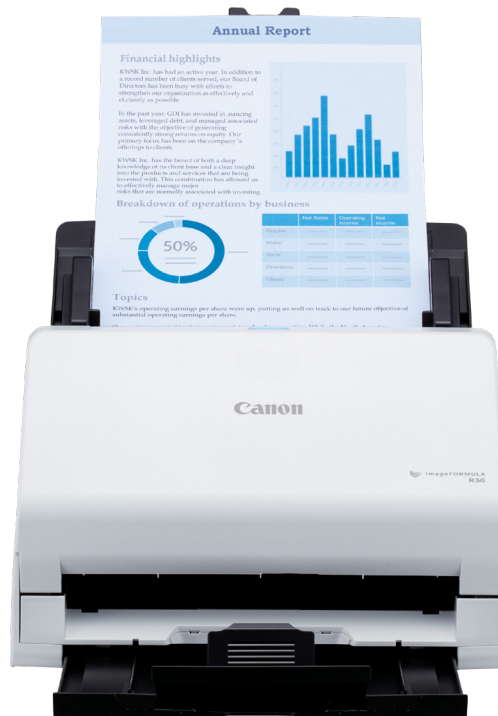

ЛЕСЕН ЗА ИЗПОЛЗВАНЕ СКЕНЕР ЗА ДОКУМЕНТИ, ПРОЕКТИРАН ЗА УЛЕСНЕНИЕ

Проектиран за улеснение

Бързо и лесно преобразувайте хартиените си документи в цифрови формати и трансформирайте работните процеси в офиса си. imageFORMULA R30 издига улеснението на следващото ниво, благодарение на което не е необходим софтуер или драйвери за инсталиране. Просто включете и започнете да сканирате след няколко секунди, като използвате вградените софтуер CaptureOnTouch Lite. Спестете време и усилия във вашия офис или дом с високоскоростно и надеждно сканиране на всякакви видове документи и изключително качество на изображението

R30

СКОРОСТ НА
СКАНИРАНЕ ДО 25
ЛИСТА В МИНУТА

АВТОМАТИЧНО
ПОДАВАЩО
УСТРОЙСТВО
60 ЛИСТА

СЪВМЕСТИМОСТ С
WINDOWS И MAC

ЛЕСЕН ЗА
ИЗПОЛЗВАНЕ
ВГРАДЕН СОФТУЕР

Скенер за документи, подходящ за малки и домашни офиси, както и за споделени работни пространства.

Погобнете ефективността

Спестете ценно време с вградените софтуер CaptureOnTouch Lite и високоскоростното двустранно сканиране. Устройството с бърз и прост начин на работа, което е лесно за използване от всеки и не изисква инсталиране на софтуер. Просто свържете скенера към Windows или Mac устройства, започнете да сканирате за по-малко от 1 минута.

Увеличаване на продуктивността

Пестете време с продуктивно двустранно цветно сканиране до 50 изображения на минута и зареждайте до 60 листа в голямото автоматично подаващо устройство за бързо сканиране на групи документи. R30 позволява сканиране на различни типове документи - от дебели до тънки, касови бележки, включително пластмасови или ембосирани карти.