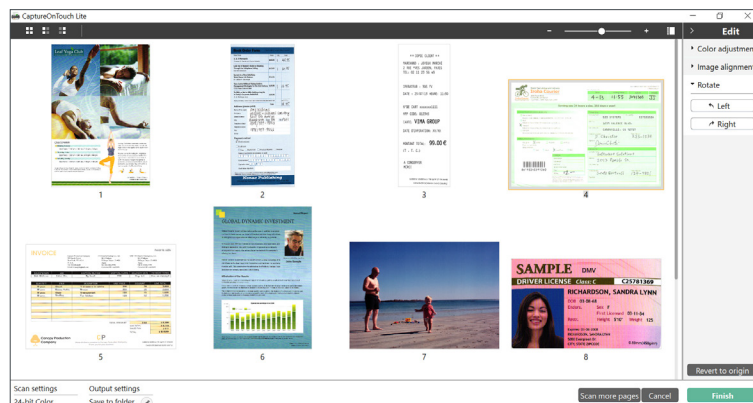

Увеличаване на продуктивността

Пестете време с продуктивно двустранно цветно сканиране до 50 изображения на минута и зареждайте до 60 листа в голямото автоматично подаващо устройство за бързо сканиране на групи документи. R30 позволява сканиране на различни типове документи - от дебели до тънки, касови бележки, включително пластмасови или ембосирани карти.

Постигайте висококачествен резултат

Не е необходимо постоянно да променяте настройките при сканиране на различни документи. Използвайте всички функции за автоматично подобряване на изображенията, за да улесните живота си, като например автоматично разпознаване на формат, коригиране на изкривяването и ориентацията на текста, както и автоматично разпознаване на цветни документи.

Capture OnTouch Lite

Лесен за използване софтуер, който постига превъзходни резултати

Този софтуер е проектиран да предлага максимална преносимост и удобство. Той има за цел да помогне на потребителите да се свързват с устройствата лесно, бързо и безпроблемно и да използват функциите им, без да е необходимо да инсталират драйвери или приложен софтуер. Просто свържете USB кабела към компютъра с Windows или Mac и започнете сканирането. Интуитивният му интерфейс осигурява лесна работа в последователни стъпки, позволява запаметяване на множество режими на сканиране на документи и избор на различни дестинации за изпращане, включително използване на OCR за създаване на файлове с възможност за търсене/редактиране.

Взгледният софтуер CaptureOnTouch Lite поддържа сканиране на различни видове документи към множество файлови формати, включително PDF, TIFF, JPEG, PNG, BMP и PPTX (PowerPoint)*. Освен сканиране към папка, могат да се инсталират допълнителни плъгин конектори, включително за изпращане директно към облачни приложения, като SharePoint, GoogleDrive, OneDrive, DropBox, което ви помага да поддържате гъвкави и ефективни работни процеси.