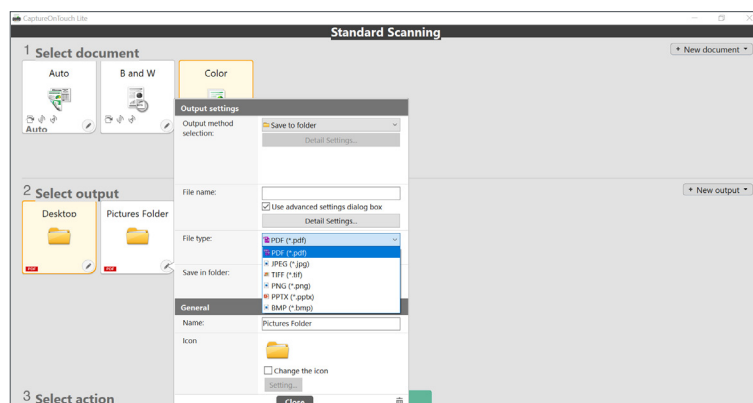

Capture OnTouch Lite

Лесен за използване софтуер, който постига превъзходни резултати

Този софтуер е проектиран да предлага максимална преносимост и удобство. Той има за цел да помогне на потребителите да се свързват с устройствата лесно, бързо и безпроблемно и да използват функциите им, без да е необходимо да инсталират драйвери или приложен софтуер. Просто свържете USB кабела към компютъра с Windows или Mac и започнете сканирането. Интуитивният му интерфейс осигурява лесна работа в последователни стъпки, позволява запаметяване на множество режими на сканиране на документи и избор на различни дестинации за изпращане, включително използване на OCR за създаване на файлове с възможност за търсене/редактиране.

Взгледният софтуер CaptureOnTouch Lite поддържа сканиране на различни видове документи към множество файлови формати, включително PDF, TIFF, JPEG, PNG, BMP и PPTX (PowerPoint)*. Освен сканиране към папка, могат да се инсталират допълнителни плъгин конектори, включително за изпращане директно към облачни приложения, като SharePoint, GoogleDrive, OneDrive, DropBox, което ви помага да поддържате гъвкави и ефективни работни процеси.