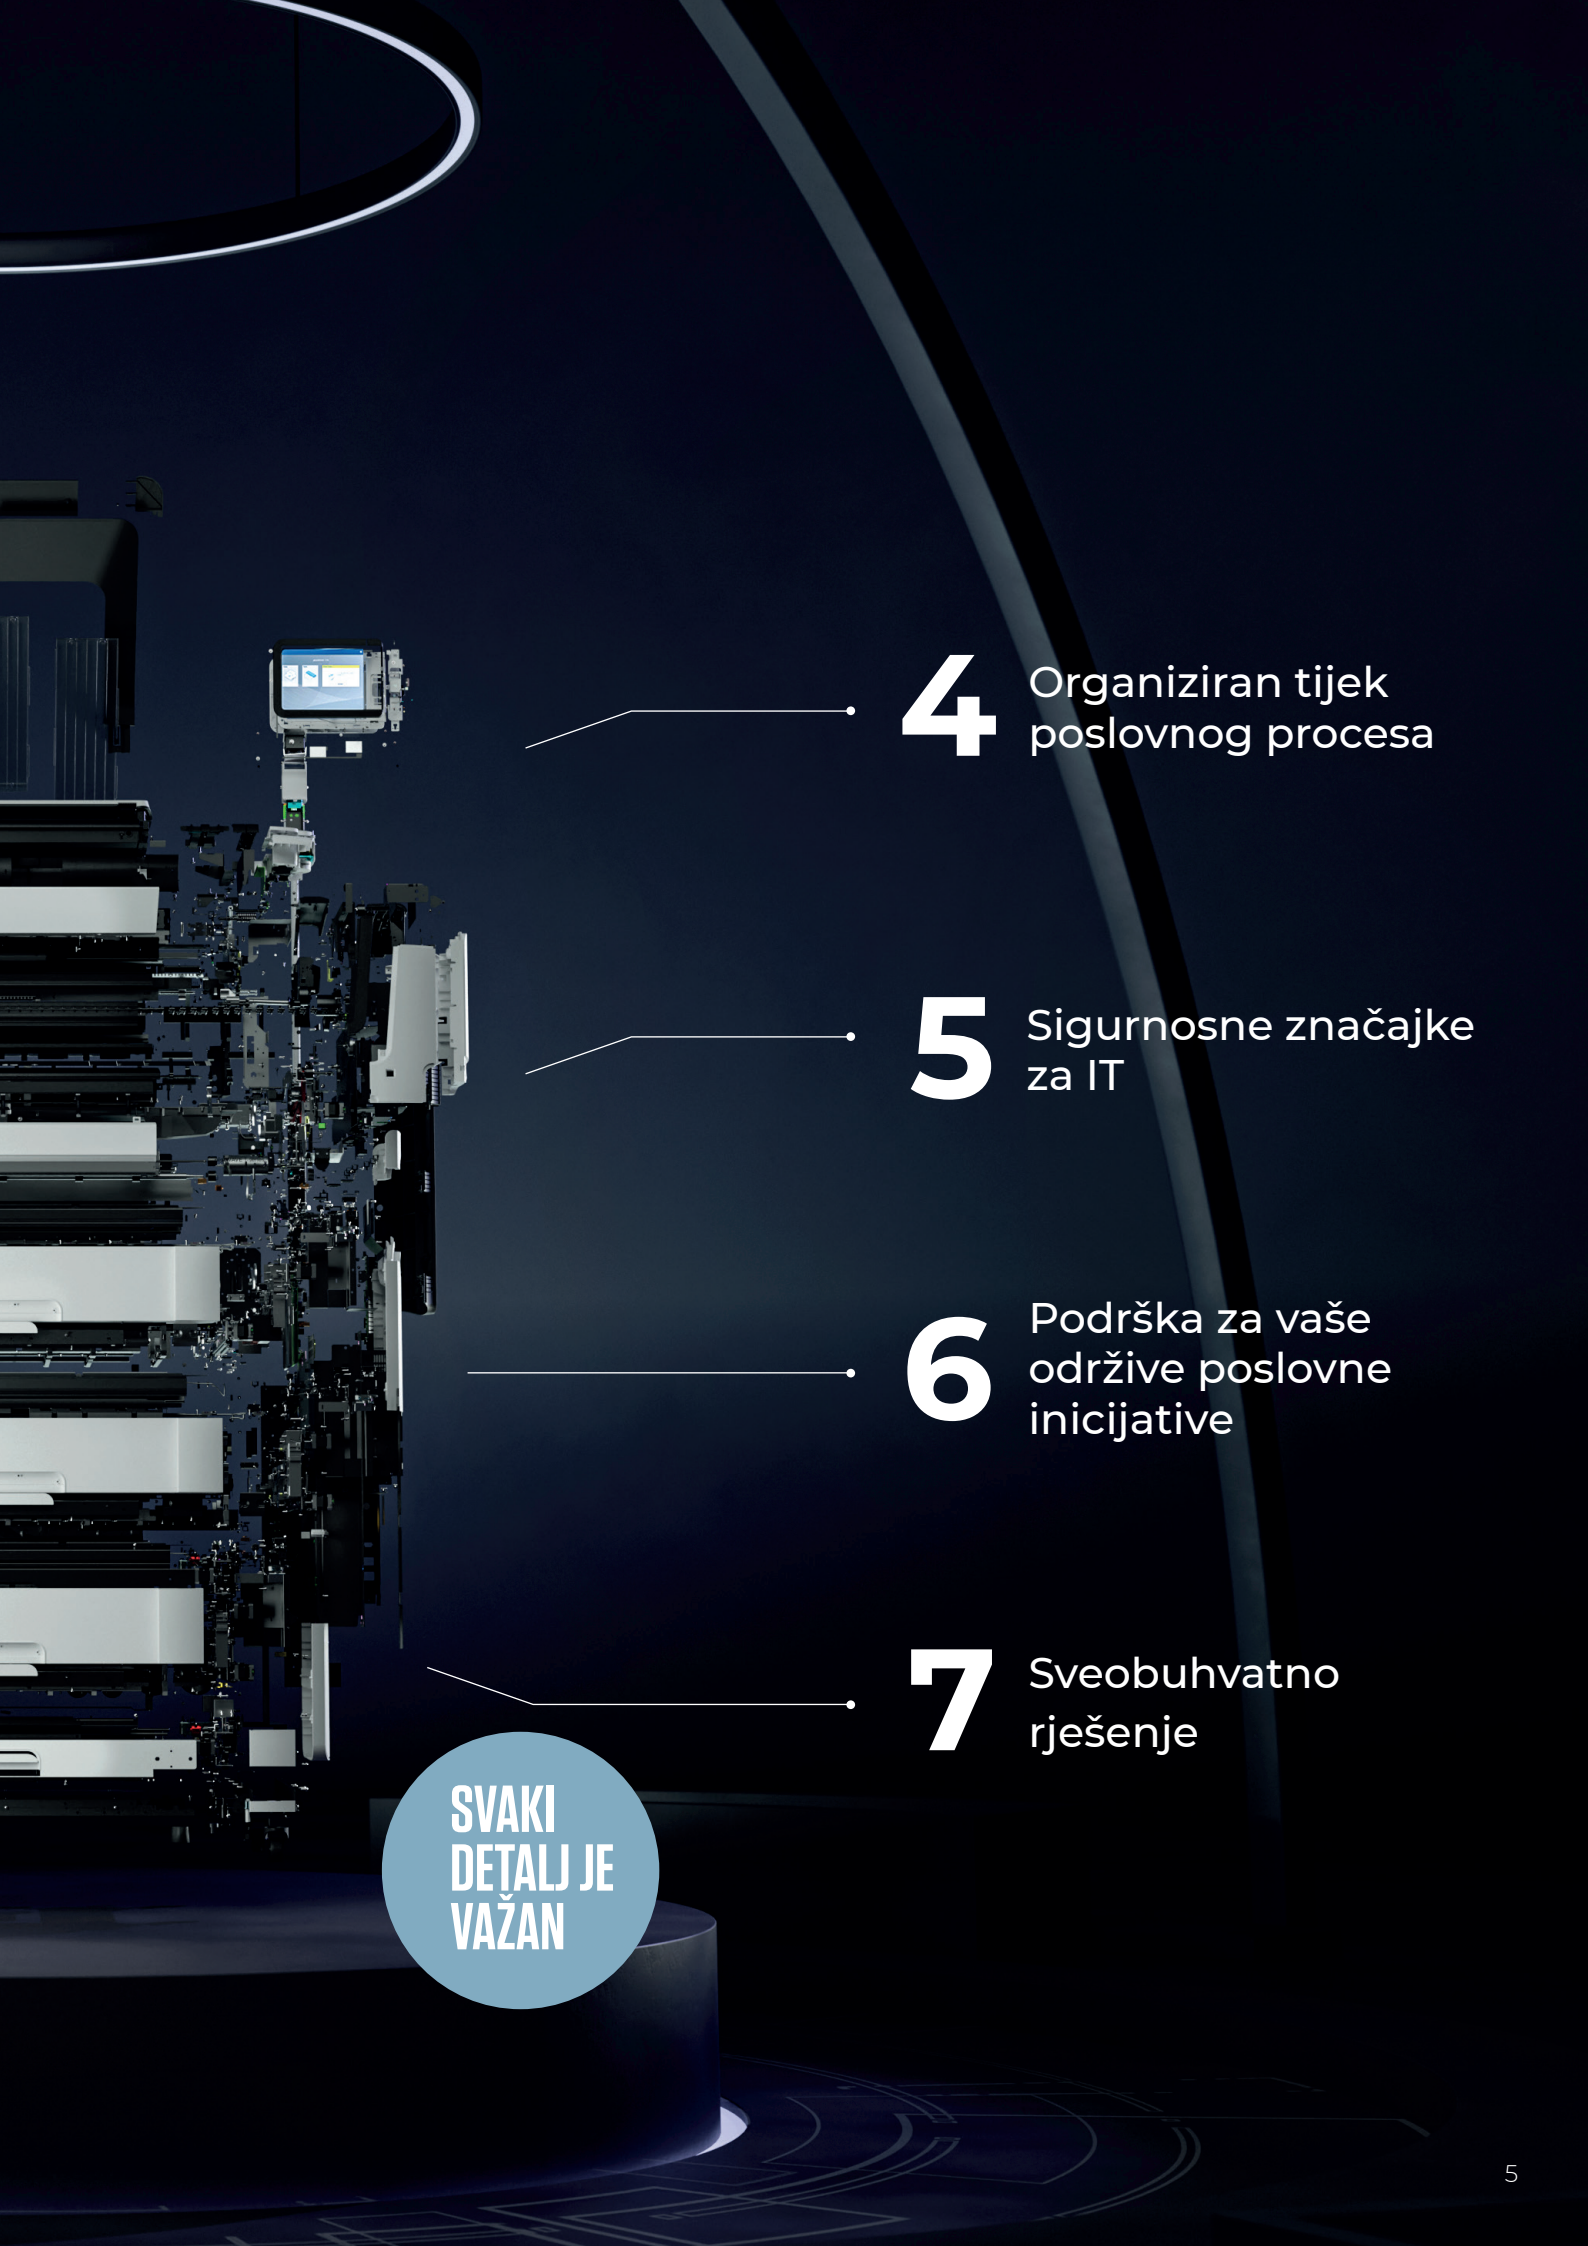

4 Organiziran tijek poslovnog procesa

5 Sigurnosne značajke za IT

6 Podrška za vaše održive poslovne inicijative

7 Sveobuhvatno rješenje

**SVAKI
DETALJ JE
VAŽAN**