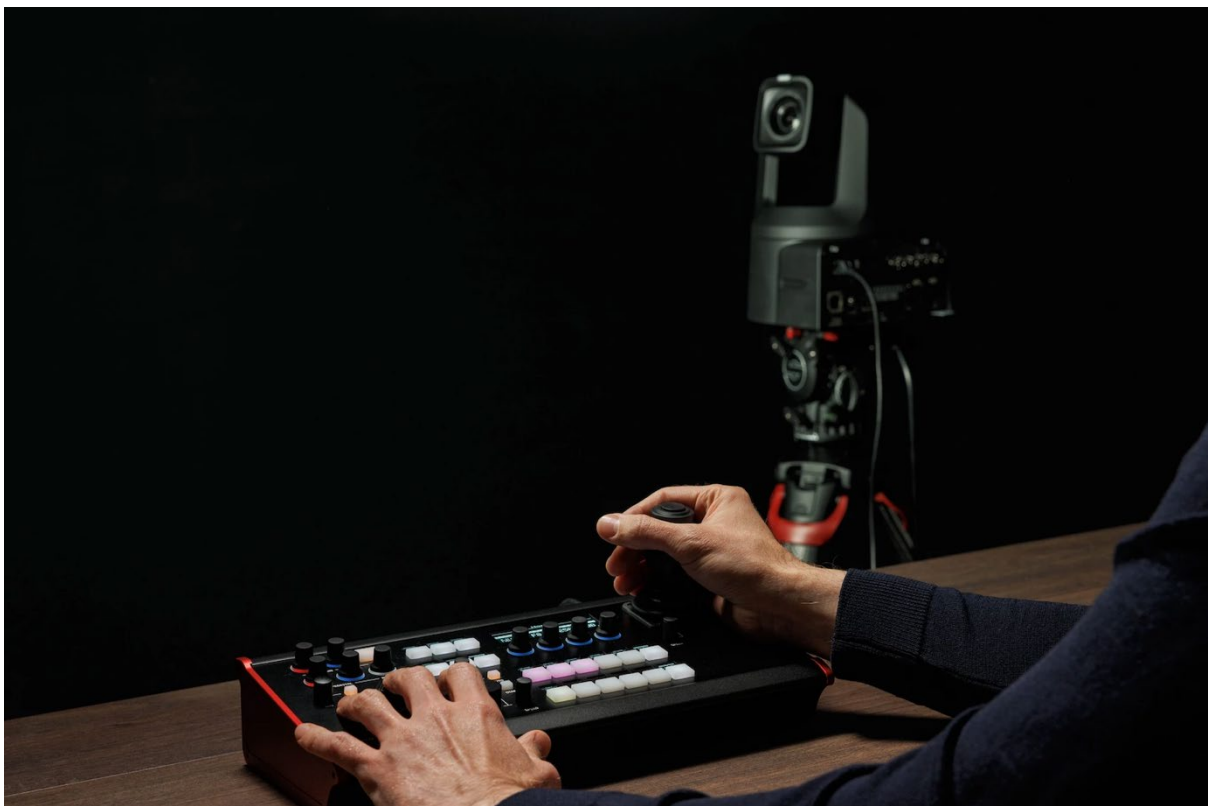

# COMMUNIQUÉ DE PRESSE

**Une maîtrise totale: Canon présente le nouveau contrôleur de caméras à distance RC-SK5 en coopération avec SKAARHOJ**

- Prise en charge du protocole XC
- Joystick de qualité professionnelle, commande de zoom et bagues de réglage dédiées
- Connectivité ouverte et fonctions supplémentaires (grâce à une licence payante)
- Produit par SKAARHOJ – exclusivement pour Canon. Compatible avec d'autres produits SKAARHOJ.

Développé en exclusivité pour Canon, ce contrôleur de pointe pose de nouvelles références en termes de polyvalence dans les productions multicaméras: de la télédiffusion d'entrée de gamme aux événements en direct, présentations musicales et autres concerts ou pour enregistrer des interventions dans le secteur de la formation, il permet de donner un coup de fouet créatif aux productions grâce à l'intégration du protocole Canon XC, à son joystick, à sa commande de zoom et à ses bagues de réglage de qualité professionnelle.

Avec le RC-SK5, vous obtenez un flux de travail multicaméra fluide en toute simplicité. Vous contrôlez plusieurs caméras PTZ et caméscopes Canon via un réseau IP – et accédez ainsi à de nouvelles possibilités de création de contenus dynamiques et intégrés.

De qualité professionnelle et ergonomique, le joystick permet un contrôle intuitif avec une précision optimale. Il permet d'établir une liaison tactile et réactive entre chaque caméra connectée. La commande de zoom assure des transitions naturelles et fluides sans effort entre le grand angle et le téléobjectif. Tout peut être contrôlé et commandé avec précision – avec en prime l'avantage procuré par les 20 ensembles de commandes.