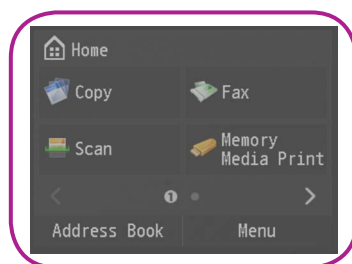

Produktīvas un ekonomiskas A4 krāsu daudzfunkcionālās ierīces

Šīs funkcijām bagātās A4 krāsu daudzfunkcionālās ierīces nodrošina ātru un efektīvu dokumentu tūlītēju apstrādi, lai jūs varētu pievērsties uzņēmējdarbības prioritātēm

- Jaudīgas A4 krāsu daudzfunkcionālās ierīces ar drukas, kopēšanas, krāsainas skenēšanas, sūtīšanās un faksa¹ funkcijām ir ideāli piemērotas maziem uzņēmumiem ar augstām prasībām
- Vienkārša un lietotājam draudzīga darbība ar 8,9 cm krāsu skārienu un pārvilkšanas LCD displeju
- Canon V² krāsu (spilgts un vibrējošs) attēlu tehnoloģija padara dokumentus iespaidīgus un atšķirīgus no citiem
- Ideāli iederas jūsu biroja vidē ar tīkla savienojamību un atbalsta tādus IT standartus kā PCL¹ un Genuine Adobe PS¹
- Palieliniet produktivitāti ar līdz pat 1100 lokšņu kapacitāti un divpusēju automātisko dokumentu padevēju (DADF)
- Skenējiet un nosūtiet dokumentus tieši uz dažādiem galamērķiem, to skaitā e-pastu un kopīgotu mapi
- Elastīgas mobilās drukāšanas un skenēšanas iespējas, piemēram, Apple AirPrint™, Mopria drukāšana, kā arī mobilās drukāšanas un skenēšanas lietojumprogrammas, atbalsta mobilā darbinieka efektivitāti
- Tūlītēja, vienkārša instalēšana; lietotāji var piekļūt iestatīšanas rokasgrāmatai, izmantojot lietotāja interfeisu
- Izejmateriālus var vienkārši nomainīt, samazinot dīkstāves laiku
- Standarta toneris iekļauts iepakojumā, nodrošinot krāsu drukāšanu līdz pat 12 mēnešiem²
- Esiet mierīgi ar Canon standarta garantiju¹
- Paplašinātais valodu atbalsts funkciju izvēlnēm, drukas draiveriem un uzlīmēm ļauj lietotājiem navigēt savā valodā³
- Enerģijas patēriņš miega režīmā nepārsniedz 1 vatu
- Kompakts un efektīvs dizains, kas ietaupa vietu

DRUKĀT

KOPĒT

FAKSS

SKENĒT

²Tikai imageRUNNER C1225iF