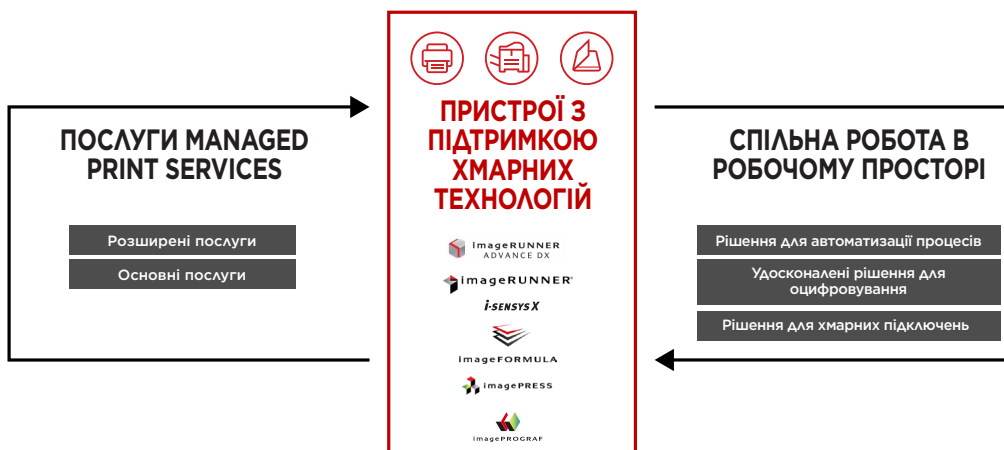

РОЗУМНЕ ВИКОРИСТАННЯ ПРИСТРОЇВ

- Редагування параметрів друку на рівні пристрою сприяє зменшенню витрат паперу та тонера
- Перетворення документів у цифрові файли мінімізує використання паперу
- Функція еко-скріплення дозволяє додатково зменшити витратні матеріали
- Енергозберігаючі функції, як-от режим сну, допомагають зменшити споживання енергії
- Покращене типове споживання енергії (значення TEC) порівняно з попередніми серіями мінімізує експлуатаційні витрати

ДОВІДКОВІ ДАНІ

- Друк, копіювання, сканування та надсилання
- Сенсорна панель WVGA із діагоналю 7 дюймів / 17,8 см
- Робота в один дотик за допомогою шкали часу та кнопки зі спільним/особистим доступом
- Швидкість друку — до 26 стор./хв
- Підтримка широкого спектра типів і розмірів носіїв
- Хмарне рішення для управління друком uniFLOW Online Express*

- Автоматичне призначення імен, сортування та структурування папок за допомогою Filing Assist**
- Захист документів, пристроїв та мережі завдяки підтримці програмного забезпечення для захисту та контролю даних McAfee, протоколу TLS 1.3, WPA3 та SIEM
- Простота обслуговування завдяки автоматичним оновленням мікропрограми
- Засоби фінішної обробки включають екостеплер, зшивач та перфоратор

* Вимагає активації

** Доступно за підпискою на хмарне рішення для управління друком uniFLOW Online

ІНДИВІДУАЛЬНІ РІШЕННЯ ДЛЯ БУДЬ-ЯКИХ ПОТРЕБ

Послуги Canon із цифрової трансформації об'єднують наше провідне обладнання та програмне забезпечення в інтегровану технологічну екосистему, призначену для підтримки процесів трансформації вашої компанії. Ця пропозиція поєднує в собі послуги керованого друку та рішення для спільної роботи в робочому просторі, щоб допомогти вам досягти прозорості й підвищити керованість усім життєвим циклом документа.

Компанія Canon Inc.
canon.com

Canon Europe
canon-europe.com

Ukrainian edition
© Canon Europa N.V., 2023.