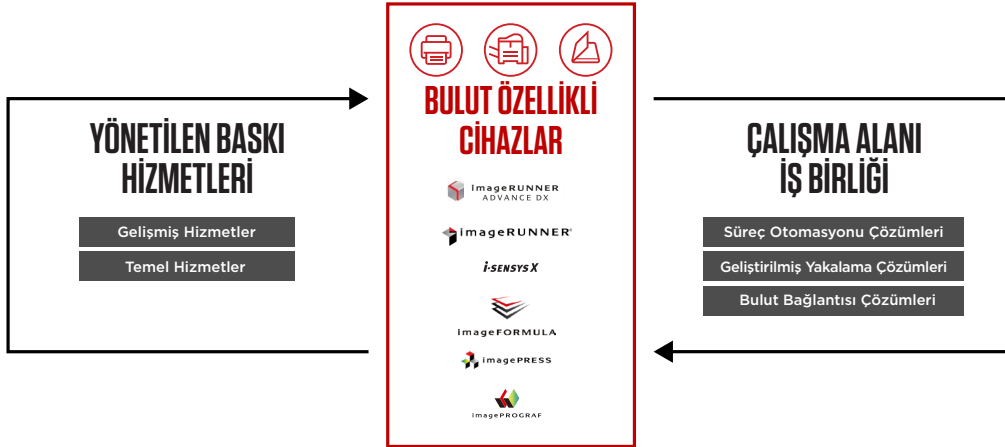

SÜRDÜRÜLEBİLİRLİK

- Kağıt ve toner israfını azaltmak için baskı ayarlarını cihaz düzeyinde düzenleyin.
- Belgeyi dijital dosyalara dönüştürmek kağıt kullanımını en aza indirir.
- Eco zımbalama seçeneği, sarf malzemeleri kullanımının daha da azaltılmasına olanak tanır.
- Uyku Modu gibi enerji tasarrufu özellikleri, güç tüketimini azaltmaya yardımcı olur.
- Önceki serilere kıyasla daha iyi tipik enerji tüketimi (TEC değeri), çalışma maliyetlerini en aza indirir.

KISA BİLGİLER

- Baskı, Fotokopi, Tarama ve Gönderme
- 17,8 cm/7 inç WVGA renkli dokunmatik ekran
- Zaman Çizelgesi ve Paylaşılan/Kişisel düğmelerle tek dokunuşla kullanım
- Dakikada 26 sayfaya kadar baskı hızı
- Çok çeşitli medya türleri ve boyutları için destek
- uniFLOW Online Express* bulut tabanlı baskı yönetimi çözümü

- Dosyalama Yardımı** ile otomatik dosya adlandırma, sıralama ve klasör yapısı
- McAfee Protected Control, TLS1.3, WPA3 ve SIEM desteği ile belge, cihaz ve ağ güvenliği
- Otomatik ürün yazılımı güncellemeleriyle kolay bakım
- Sonlandırma seçenekleri arasında Eco zımbalama, zımbalama ve delme bulunur.

*Etkinleştirme gerektirir.

**uniFLOW Online bulut tabanlı baskı yönetimi çözümüne abonelik ile sunulur.

HER ZORLUĞUN ÜSTESİNDEN GELMEK İÇİN ÖZELLEŞTİRİLMİŞ ÇÖZÜMLER

Canon'un Dijital Dönüşüm Hizmetleri (DTS), alanında öncü donanımlarımızı ve yazılımlarımızı, dönüşüm yolculuğunuzu desteklemek için tasarlanan entegre bir teknoloji ekosisteminde bir araya getirir. Bu özellik, Yönetilen Baskı Hizmetleri ve Çalışma Alanı İş Birliği çözümlerini birleştirerek tüm belge yaşam döngüsü kapsamında şeffaflık ve kontrol kazanmanıza yardımcı olur.

Canon

Canon Inc.
canon.com

Canon Eurasia
canon.com.tr

Turkish edition

© Canon Europa N.V., 2023