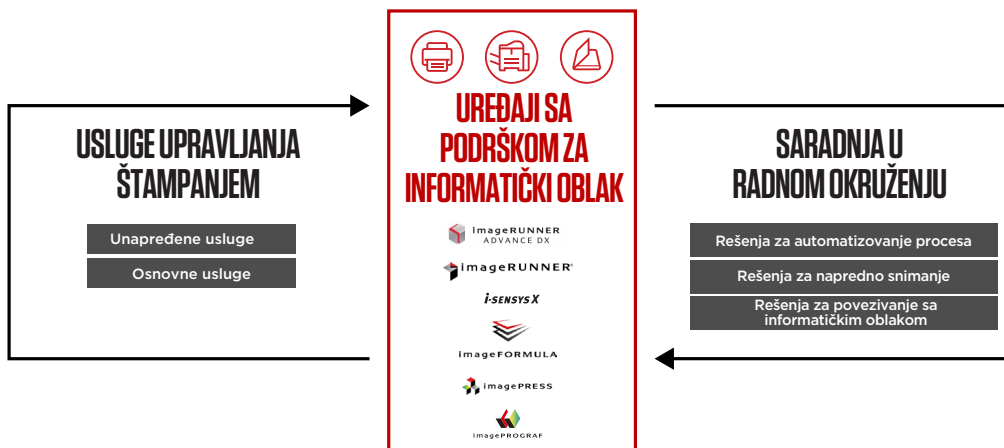

BEZBEDNOST

- Provera sistema pri pokretanju sa podrškom za Platform Firmware Resiliency (NIST SP800-193) i automatski oporavak, podrška za SIEM i McAfee Embedded Control analiziraju uređaj u realnom vremenu radi otkrivanja i sprečavanja spoljnih napada

BRZE ČINJENICE

- Štampanje, kopiranje, skeniranje i slanje
- WVGA ekran u boji od 7 inča/17,8 cm osetljiv na dodir
- Upravljanje pomoću jednog dodira uz dugmad za vremensku liniju i deljeno/lično
- Brzina štampe do 26 stranica u minuti
- Podrška za širok asortiman tipova i veličina medija
- UniFLOW Online Express* rešenje za upravljanje štampanjem zasnovano na informatičkom oblaku
- Automatsko imenovanje datoteka, sortiranje i struktura fascikli uz Filing Assist**
- Bezbednost dokumenata, uređaja i mreže uz podršku za McAfee Protected Control, TLS1.3, WPA3 i SIEM
- Jednostavno održavanje uz automatsko ažuriranje firmvera
- U opcije završne obrade spadaju ekonomično heftanje, heftanje i bušenje

*potrebna je aktivacija

**dostupno je uz pretplatu na uniFLOW Online rešenje za upravljanje štampanjem zasnovano na informatičkom oblaku

REŠENJA PRILAGOĐENA SVAKOM IZAZOVU

Digital Transformation Services (DTS) kompanije Canon objedinjuju naš vodeći hardver i softver u integrisani tehnološki ekosistem koji je napravljen tako da vam pruži podršku na putu transformacije. Ova ponuda kombinuje rešenja za upravljanje štampanjem i Workspace Collaboration, kako biste dobili veću transparentnost i kontrolu nad čitavim životnim ciklusom dokumenta.

KONTROLA I ODRŽAVANJE

- Centralizovano upravljanje svim uređajima na mreži pomoću opcija za daljinsko upravljanje zasnovanih na informatičkom oblaku
- Remote Operators Software Kit pruža uređaju za daljinsko upravljanje alternativni pristup svim funkcijama sistema
- Kompatibilnost sa uniFLOW softverskim rešenjima kompanije Canon omogućava praćenje i izveštavanje o zadacima štampe
- e-Maintenance može da produži vreme operativnosti putem daljinske dijagnostike, automatizovanog očitavanja merača i praćenja potrošnog materijala

ODRŽIVOST

- Uređujte postavke štampe na nivou uređaja da biste smanjili otpad od papira i tonera
- Pretvaranjem dokumenta u digitalne datoteke maksimalno se smanjuje korišćenje papira
- Opcija ekonomičnog heftanja omogućava dodatno smanjivanje količine potrošnog materijala
- Funkcije za uštedu energije, kao što je režim mirovanja, doprinose smanjenju potrošnje energije
- Bolja tipična potrošnja energije (TEC vrednost) u poređenju sa prethodnom serijom maksimalno smanjuje troškove rada

Canon Inc.
canon.com

Canon Europe
canon-europe.com

Serbian edition
© Canon Europa N.V., 2023