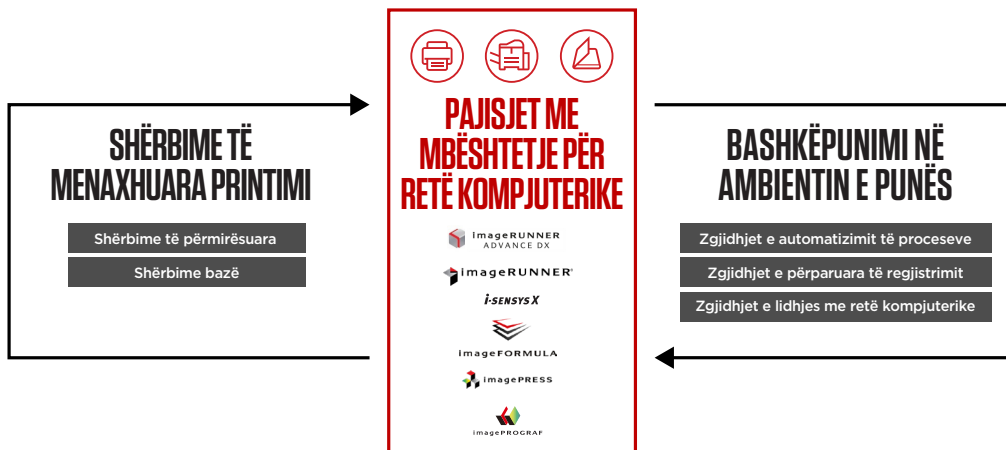

QËNDRUESHMËRI

- Modifikoni cilësimet e printimit në nivel pajisjeje për të reduktuar konsumin e letërës dhe të tonerit
- Konvertimi i dokumenteve në skedarë digjitalë minimizon përdorimin e letërës
- Opsioni i kapëseve ekologjike mundëson reduktim të mëtejshëm të pjesëve të konsumit
- Karakteristikat e kursimit të energjisë, si Sleep Mode ndihmojnë në uljen e konsumit të energjisë
- Konsumi më i mirë tipik i energjisë (vlera TEC) në krahasim me seritë e mëparshme minimizon kostot e funksionimit

FAKTE TË SHPEJTA

- Printim, fotokopjim, skanim dhe dërgim
- Ekran me prekje, me ngjyra, 7 inç/17,8 cm WVGA
- Funksionimi me një prekje dhe butona Timeline dhe Shared/Personal
- Shpejtësi printimi deri në 26ppm
- Mbështetje për një gamë të gjerë llojesh dhe madhësish material

- Zgjidhje menaxhimi të printimeve me bazë reje kompjuterike uniFLOW Online Express*
- Emërtim, renditje dhe strukturë automatike dosjesh me anë të Filing Assist**
- Siguri e dokumenteve, pajisjeve dhe rrjetit nga McAfee Protected Control, mbështetje për TLS1.3, WPA3 dhe SIEM
- Mirëmbajtje e lehtë me përditësime automatike të firmuerit
- Opsionet e finicionit përfshijnë kapëset ekologjike, kapëset dhe performimin

* kërkon aktivizim

** disponohet me abonim në zgjidhjen e menaxhimit të printimeve me bazë reje kompjuterike uniFLOW Online Cloud

ZGJIDHJE ME POROSI PËR T'I BËRË BALLË ÇDO SFIDE

Shërbimet e Transformimit Digjital (DTS) të Canon, bashkojnë harduerin dhe softuerin tonë kryesor në një ekosistem të teknologjisë së integruar, të krijuar për të mbështetur rrugëtimin tuaj të transformimit. Kjo ofertë kombinon zgjidhjet e Shërbimeve të Menaxhuara të Printimit dhe Bashkëpunimit të Hapësirës së Punës, për t'ju ndihmuar të fitoni transparencë dhe kontroll mbi të gjithë ciklin jetik të dokumenteve.

Canon Inc.
canon.com

Canon Europe
canon-europe.com

Albanian edition
© Canon Europa N.V., 2023