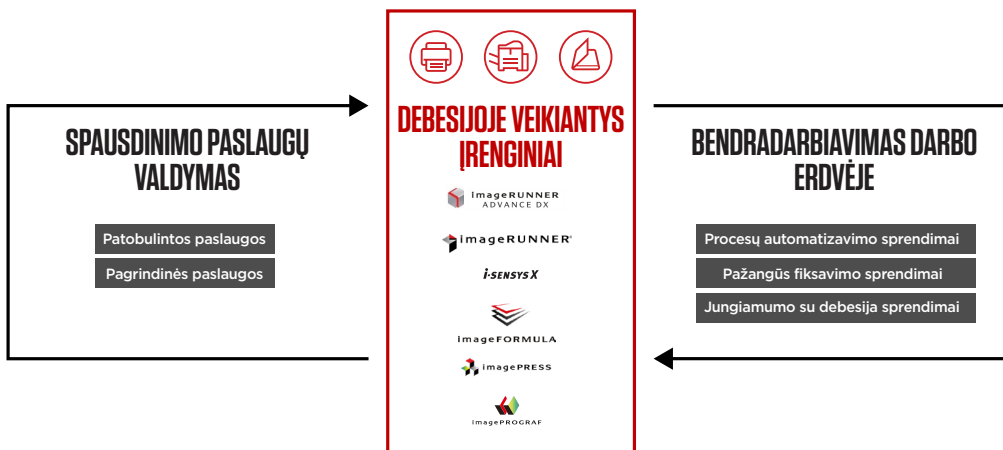

- Keiskite įrenginio spausdinimo nustatymus, kad išiektumėte mažiau popieriaus ir dažų
- Konvertuokite dokumentus į skaitmeninius failus, kad reiktų mažiau popieriaus
- Ekonominio susegimo parinktys padeda dar labiau sumažinti eksploatacinių medžiagų poreikį
- Energijos taupymo funkcijos, pvz., miego režimas, padeda sumažinti energijos sąnaudas
- Geresnės įprastinės energijos sąnaudos (TEC vertė), palyginti su ankstesnėmis serijomis, sumažina eksploatacines išlaidas

FAKTAI TRUMPAI

- Spausdinimas, kopijavimas, nuskaitymas ir siuntimas
- 7 col. / 17,8 cm WVGA spalvotas jutiklinis ekranas
- Valdymas vienu palietimu su laiko juostos ir bendrais / asmeniniais mygtukais
- Iki 26 psl./min spausdinimo sparta
- Įvairiausių tipų ir formatų laikmenų palaikymas
- „uniFLOW Online Express“* debesijos pagrindu veikiantis spausdinimo valdymo sprendimas
- Automatinis pavadinimų failams suteikimas, jų rūšiavimas ir aplankų struktūros kūrimas su „Filing Assist“***
- Dokumentų, įrenginio ir tinklo saugumas su „McAfee Protected Control“, TLS1.3, WPA3 ir SIEM palaikymu
- Lengva priežiūra su automatiniais programinės aparatinės įrangos naujiniais
- Apdailos parinktys: ekonominis ir paprastas susegimas bei skylamušis

* Būtina suaktyvinti

** Užsiprenumeravus „uniFLOW Online“ debesijos pagrindu veikiantį spausdinimo valdymo sprendimą

VISIEMS IŠŠŪKIAMS PRITAIKYTI SPRENDIMAI

„Canon“ skaitmeninės transformacijos paslaugos apjungia mūsų pirmaujančią aparatinę ir programinę įrangą į integruotą technologijų ekosistemą, sukurtą jūsų transformacijos kelionei palengvinti. Šis pasiūlymas apima Spausdinimo valdymo paslaugų ir Bendradarbiavimo darbo vietoje sprendimus, kad galėtumėte matyti ir kontroliuoti visą savo dokumentų gyvavimo ciklą.

Canon

„Canon Inc.“
Canon.com

„Canon Europe“
canon-europe.com

Lithuanian edition

© „Canon Europa N.V.“, 2023 m.