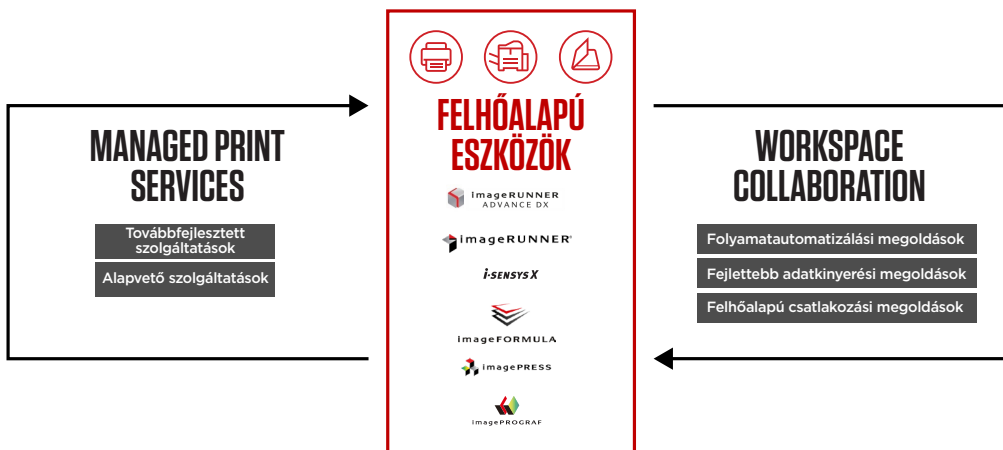

A LEGFONTOSABB TUDNIVALÓK

- Nyomtatás, másolás, szkennelés és küldés funkció
- 17,8 cm-es (7 hüvelykes) WVGA színes érintőképernyő
- Egyérintéses működtetés az Idővonal és a Megosztott/Személyes gombok segítségével
- Akár 26 lap/perces nyomtatási sebesség
- A legkülönfélébb típusú és méretű hordozók széles választékának támogatása
- uniFLOW Online Express* felhőalapú nyomtatáskezelési megoldás

- Automatikus fájlnevezés, -rendezés és mappaszerkezet-kialakítás a Fájlsegédlet**
- Dokumentum-, eszköz- és hálózati biztonság a McAfee Protected Control, a TLS1.3, a WPA3 és a SIEM támogatás jóvoltából
- Egyszerű karbantartás az automatikus készülékszoftver-frissítéseknek köszönhetően
- Az utófeldolgozási lehetőségek közé tartozik az eco tűzés, a tűzés és a lyukasztás

*aktiválást igényel

**a uniFLOW Online felhőalapú nyomtatáskezelési megoldásra való előfizetéssel érhető el

SZEMÉLYRE SZABOTT MEGOLDÁSOK MINDEN KIHÍVÁS LEKÜZDÉSÉHEZ

A Canon Digital Transformation Services (DTS) szolgáltatás-csomagja egyetlen, integrált megoldásban egyesíti hardveres és szoftveres termékeinket, hogy támogassa a digitális transzformációban. Ez az ajánlat egyesíti a menedzselt nyomtatási szolgáltatásokat (Managed Print Services) és a Workspace Collaboration megoldásokat, hogy átláthatóvá és irányíthatóvá váljon a dokumentumok teljes életciklusa.

Canon Inc.
canon.com

Canon Europe
canon-europe.com

Hungarian edition
© Canon Europa N.V., 2023