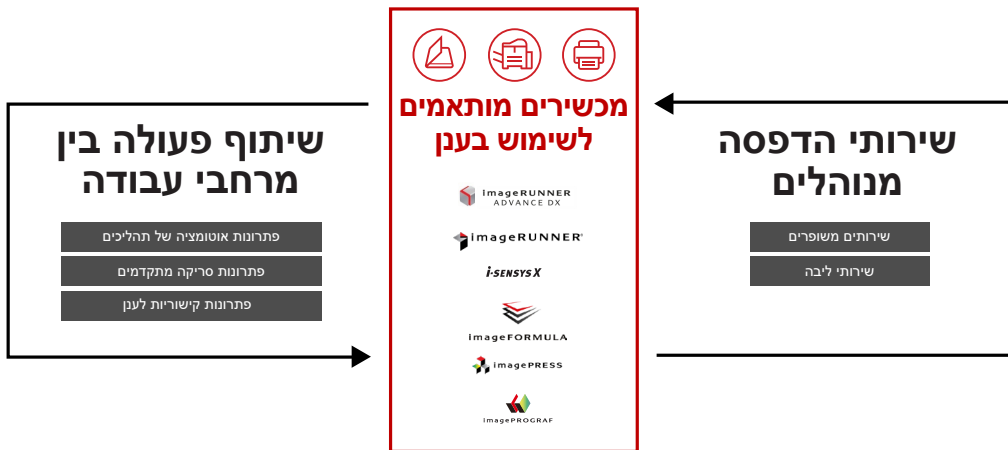

*uniFLOW Online זמין כמיני בענן להדפסת מסמכים ולניהול סריקות מבוסס-מכשיר. בהתבסס על הצרכים הנסקים, המשתמשים יכולים לשדרג ל-uniFLOW Online כדי ליהנות ממגוון של הטבות מתקדמות, לרבות: אבטחה מוגברת באמצעות שיטות לאימות משתמשים. מערכת ניהול תורים מותאמת אישית לשיפור התפוקה. בזבז מופחת על-ידי שחרור עבודות במכשיר. לוח מחוונים אינטואיטיבי בענן למינף נתונים בזמן אמת. שליטה רבה יותר בהרשאות הגישה ובשימוש לצמצום עלויות הדפסה.

עובדות בקצרה

- הדפסה, צילום, סריקה ושליחה
- מסך מגע צבעוני בגודל 7 אינץ' 17.8 ס"מ באיכות WVGA
- הפעלה בנגיעה אחת בעזרת לחצני 'ציר זמן' ו'משותף/איש'
- מהירות הדפסה: עד 26 עמודים בדקה
- תמיכה בחומרי הדפסה במגוון רחב של סוגים וגדלים
- פתרון uniFLOW Online Express מבוסס הענן לניהול הדפסה
- אוטומציה ביצירת שמות קבצים, במיין וביצירת מבנה תיקיות בעזרת "Filing Assist"

- אבטחת מסמכים, מכשירים ורשת באמצעות McAfee Protected Control ותמיכה ב-TLS 1.3, WPA3 וב-SIEM
- תחזוקה פשוטה הודות לעדכוני קושחה אוטומטיים
- אפשרויות גימור שכוללות הידוך ללא סיכות, הידוך בסיכות וניקוב

*נדרשת אקטיבציה

**זמין במסגרת מיני לפתרון uniFLOW Online מבוסס הענן לניהול הדפסה

פתרונות בהתאמה אישית להתמודדות עם כל אתגר

שירותי המרת המסמכים הדיגיטליים (DTS) של Canon משלבים את החומרה והתוכנה המובילות שלנו במערכת אקולוגית טכנולוגית משולבת, המתוכננת לתמוך בתהליך ההמרה שלך. המוצרים האלה משלבים שירותי הדפסה מנוהלים ופתרונות שיתוף במרחב העבודה, כדי לסייע לך להשיג שקיפות ושליטה על כל מחזור החיים של המסמכים.