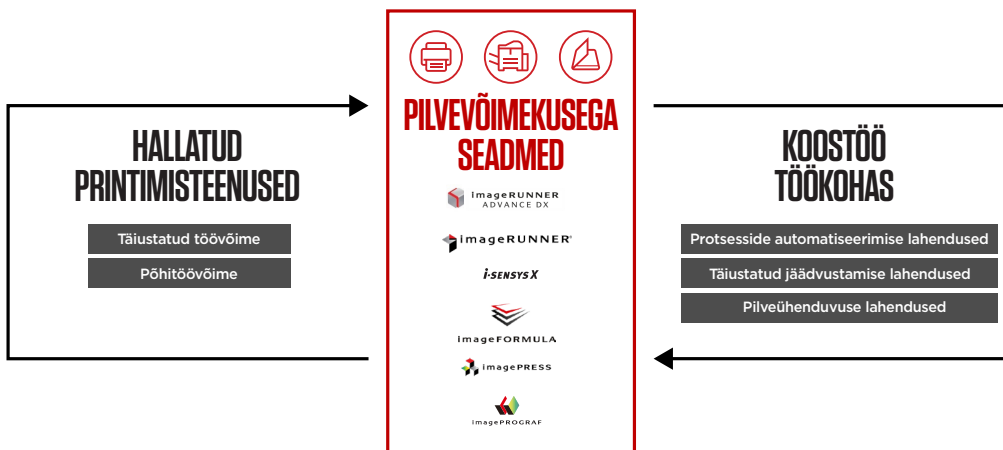

JÄTKUSUUTLIKKUS

- Muutke prindisätteid seadme tasandil, vähendades seeläbi paberi ja tindi raiskamist
- Dokumentide digitaliseerimine aitab vähendada paberi kasutamist
- Ökonoomne klammerdamine võimaldab tarvikute kasutamist veelgi vähendada
- Energiasäästlikud funktsioonid, nagu puhkerežiim, aitavad vähendada energiatarvet
- Parem tüüpiline energiatarve (TEC väärtus), minimeerib võrreldes eelmiste seeriatega jooksvaid kulusid

KIIRE ÜLEVAADE

- Printimine, kopeerimine, skannimine ja saatmine
- 7-tolline / 17,8 cm WVGA värviline puutekraan
- Ühe puutega juhtimine, ajajoone ja jagatud/ personaalsed nupud
- Printimiskiirus kuni 26 lk/min
- Erinevate prindimaterjalide ja -formaate tugi
- uniFLOW Online Express* pilvepõhine prindihaldussüsteem
- Automaatne failide nimetamine, sorteerimine ja kaustastruktuuri loomine koos File Assistiga**
- Dokumentide, seadmete ja võrgu turvalisus McAfee kaitsega, TLS1.3, WPA3 ja SIEM-i tugi
- Lihtne hooldus automaatsete püsivara värskendustega
- Viimistlusvalikute hulgas on ökonoomne klammerdamine, klammerdamine ja augustamine

*vajalik aktiveerimine

**saadaval koos uniFLOW Online pilvepõhise prindihaldussüsteemi tellimusega

KOHANDATUD LAHENDUSED, MIS SAAVAD HAKKAMA IGA VÄLJAKUTSEGA

Canoni digitaalse ümberkuundamise teenused koondavad meie parima riistvara ja tarkvara integreeritud tehnoloogilisse ökosüsteemi, mis on mõeldud toetama teie digitaalset teekonda. See pakkumine kombineerib hallatud printimisteenuseid ja tööruumi koostööl põhinevaid lahendusi, et saaksite läbipaistvalt kontrollida kogu oma dokumendi elutsüklit.

Canon

Canon Inc.
canon.com

Canon Europe
canon-europe.com

Estonian edition
© Canon Europa N.V. 2023