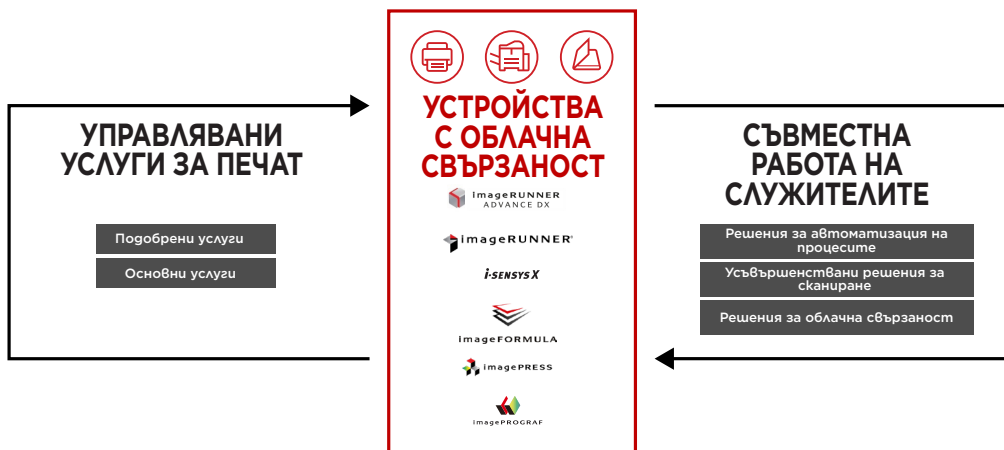

ЕКОЛОГИЧНОСТ

- Регистрирайте настройките за печат на ниво устройство, за да намалите похабяването на хартия и тонер
- Преобразуването на документи в цифрови файлове свежда до минимум използването на хартия
- Опцията за еко телбод позволява допълнително намаляване на консумативите
- Функциите за пестене на енергия, като например режимът на покой, помагат за намаляване на консумацията на енергия
- По-голямата типична консумация на енергия (TEC стойност) в сравнение с предходните серии намалява експлоатационните разходи

КРАТКИ ФАКТИ

- Печат, копиране, сканиране и изпращане
- 7-инчов/17,8 cm WVGA цветен сензорен екран
- Операции с едно докосване с хронология на задачите и споделени/персонални бутони
- Скорост на печат до 26 ppm
- Поддръжка на широка гама типове и формати носители
- Базирано на облак решение за управление на печата uniFLOW Online Express*

- Автоматично именуване на файлове, сортиране и структура на папките с Filing Assist**
- Сигурност за документите, устройствата и мрежите от McAfee Protected Control, TLS1.3 и поддръжка на WPA3 и SIEM
- Лесна поддръжка с автоматични актуализации на фърмуера
- Опциите за допълнителни операции включват еко телбод, телбод и перфоратор

* Изисква активиране

** Необходим е абонамент за базирано на облак решение за управление на печата uniFLOW Online

ПЕРСОНАЛИЗИРАНИ РЕШЕНИЯ, КОИТО ОТГОВАРЯТ НА ВСЯКО ПРЕДИЗВИКАТЕЛСТВО

Услугите на Canon за цифрова трансформация (DTS) обединяват водещия ни хардуер и софтуер в интегрирана технологична екосистема, предназначена да подкрепи вашия път към цифровата трансформация. Това предложение съчетава управлявани услуги за печат и решения за съвместна работа на служителите, за да ви помогне да постигнете прозрачност и контрол върху целия жизнен цикъл на документите.

Canon Inc.
canon.com

Canon Европа
canon-europe.com

Bulgarian edition
© Canon Europa N.V., 2023