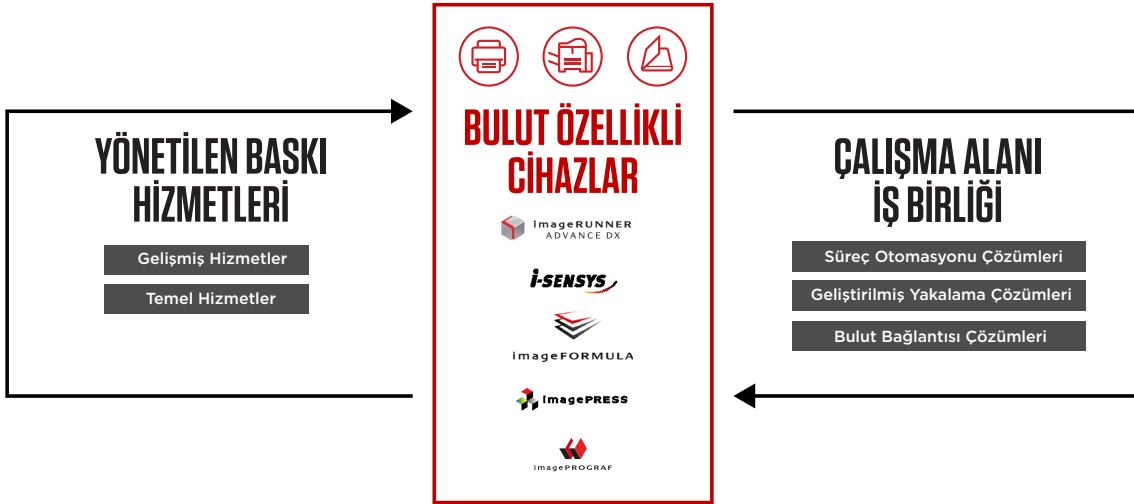

- **Baskı hızı:** Dakikada 40-70 sayfa
- **Tarama hızı:** Dakikada 270 görüntü (A4)

- **Baskı dilleri:** UFR II, PCL6, Adobe® PostScript 3™
- **Baskı Çözünürlüğü:** 1.200 x 1.200

- Sınıfının en iyisi baskı hızları ve yenilikçi tarama teknolojisi sayesinde yüksek verimlilik sunar.
- Gelişmiş sonlandırma özellikleri ve daha fazla kağıt türü, iyileştirilmiş medya kullanımı ve üretim kalitesini destekler.
- Canon PRINT Business gibi uygulamalar sayesinde dilediğiniz yerden esnek şekilde çalışın.
- Temassız baskı, ortak işleri tanyarak ve kişiselleştirilmiş bir kullanıcı zaman çizelgesi oluşturarak paylaşılan kullanıcı kontrollerini en az indirir.
- Gelişmiş hizmetler, cihaz güvenilirliğiyle birlikte hızlı kurulum ve kolay bakım olanağı sunar.
- Otomatik tarama, arama ve depolama iş akışları OneDrive, SharePoint, Concur ve Dropbox gibi uygulamalarla belgeleri verimli bir şekilde dijital hale getirir.
- uniFLOW Online Express bulut yazılımı, hibrit çalışma kapsamında sürekli verimliliğin korunmasına yardımcı olur.
- Daha sessiz baskı ve tarama ile çevresel etkiyi ve çalışma yerinde oluşan rahatsızlığı azaltın.
- McAfee Embedded Control ve diğer güvenlik özellikleri; belge, ağ ve cihazları kapsayan 360° koruma ile ikinizin rahat etmesini sağlar.

HER ZORLUĞUN ÜSTESİNDEN GELMEK İÇİN ÖZELLEŞTİRİLMİŞ ÇÖZÜMLER

Canon'un Dijital Dönüşüm Hizmetleri (DTS), alanında öncü donanımlarımızı ve yazılımlarımızı, dönüşüm yolculuğunuzu desteklemek için tasarlanan entegre bir teknoloji ekosisteminde bir araya getirir. Bu özellik, Yönetilen Baskı Hizmetleri ve Çalışma Alanı İş Birliği çözümlerini birleştirerek tüm belge yaşam döngüsü kapsamında şeffaflık ve kontrol kazanmanıza yardımcı olur.

Canon Inc.
canon.com

Canon Eurasia
canon.com.tr

Türkçe versiyon

© Canon Europa N.V., 2022

Canon