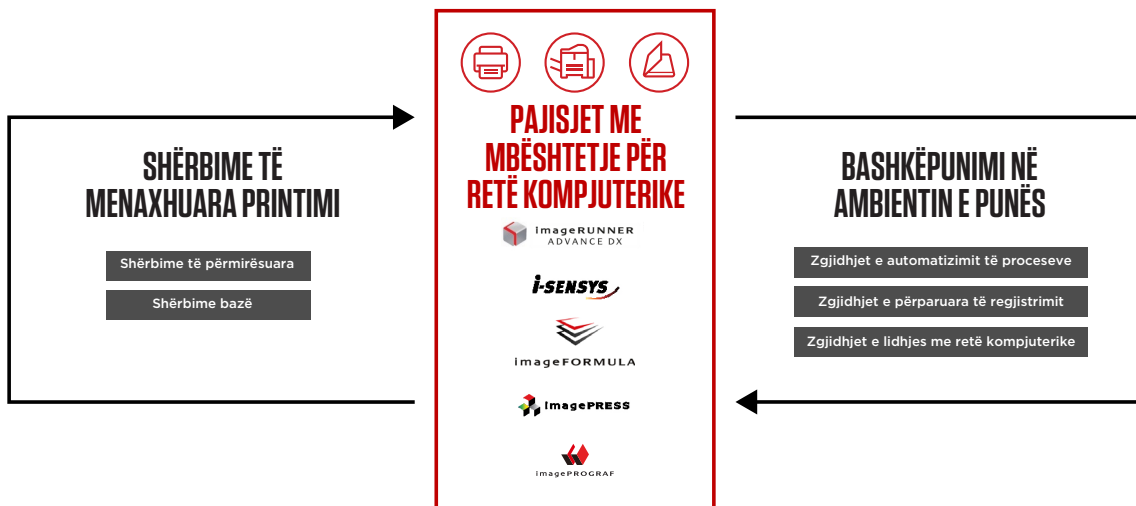

- Shpejtësia e printimit: 40-70 ppm
- Shpejtësia e skanimit: 270 ipm (A4)

- Gjuhët e printimit: UFRIL, PCL6, Adobe® PostScript 3™
- Rezolucioni i printimit: 1,200 x 1,200

- Produktiviteti i lartë ofrohet me shpejtësi printimi të fjalës së fundit dhe teknologji inovatore të skanimit.
- Aftësitë e përmirësura të finicionit dhe më shumë mbështetje për lloje letre, përmirësimi i administrimit të materialeve dhe cilësi prodhimi.
- Punoni në mënyrë fleksibël nga kudo me aplikacione si Canon PRINT Business.
- Printimi pa prekje minimizon komandat e përbashkëta të përdoruesve duke njohur punët e shpeshta dhe duke krijuar një vijë të personalizuar kohore për përdoruesin.
- Besueshmëria e pajisjes sigurohet nga aftësia e shtuar e shërbimit, me instalim të shpejtë dhe mirëmbajtje të lehtë.
- Skanimi automatik, kërkimi dhe ruajtja e cikleve të punës digjitalizojnë në mënyrë efektive dokumentet me aplikacione si OneDrive, SharePoint, Concur, DropBox.
- Softueri i resë kompjuterike uniFLOW Online Express ndihmon në ruajtjen e produktivitetit të vazhdueshëm në të gjithë punën hibride.
- Zvogëloni ndikimin në mjedis dhe shqetësimet në ambientin e punës me printim dhe skanim më të qetë.
- McAfee Embedded Control së bashku me funksione të tjera sigurie ofron një qetësi të plotë mendore dhe mbrojtje 360° që mbulon dokumentin, rrjetin dhe pajisjen.

ZGJIDHJE ME POROSI PËR T'I BËRË BALLË ÇDO SFIDE

Shërbimet e Transformimit Digjital (DTS) të Canon, bashkojnë harduerin dhe softuerin tonë kryesor në një ekosistem të teknologjisë së integruar, të krijuar për të mbështetur rrugëtimin tuaj të transformimit. Kjo ofertë kombinon zgjidhjet e Shërbimeve të Menaxhuara të Printimit dhe Bashkëpunimit të Hapësirës së Punës, për t'ju ndihmuar të fitoni transparencë dhe kontroll mbi të gjithë ciklin jetik të dokumenteve.

Canon Inc.
canon.com

Canon Europe
canon-europe.com

Albanian edition
© Canon Europa N.V., 2022

Canon