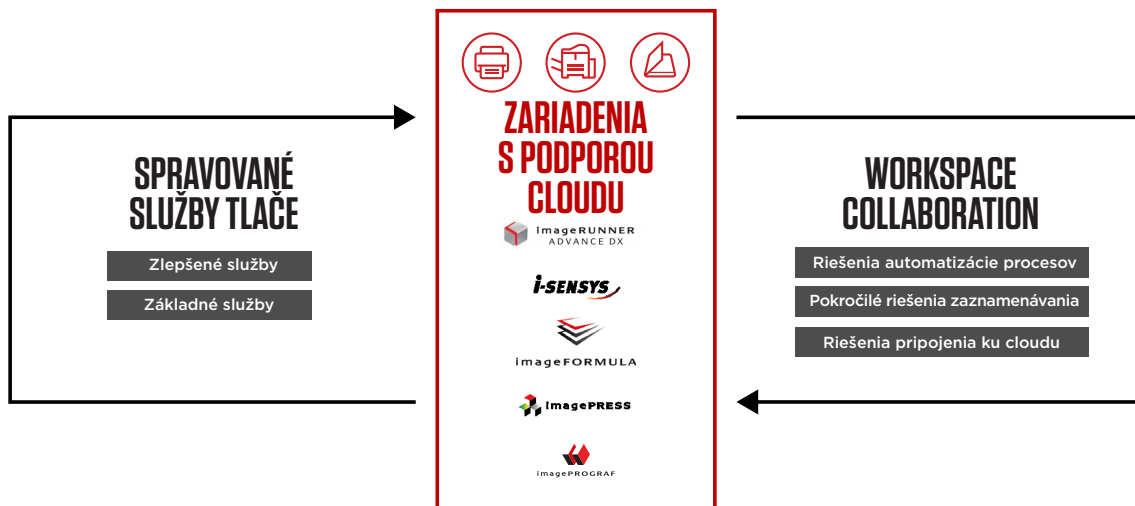

- **Rýchlosť tlače:** 40 až 70 str./min
- **Rýchlosť skenovania:** 270 obr./min (A4)

- **Jazyky tlačiarne:** UFR II, PCL6 Adobe® PostScript 3™
- **Rozlíšenie tlače:** 1 200 x 1 200

- Prvotriedne rýchlosti tlače a inovatívna technológia skenovania umožňujú vysokú produktivitu.
- Rozšírené možnosti záverečných úprav a podpora viacerých typov papiera zlepšujú spracovanie médií a kvalitu produkcie.
- Pracujte flexibilne odkiaľkoľvek s pomocou aplikácií, ako napríklad Canon PRINT Business.
- Bezdotyková tlač minimalizuje používanie ovládacích prvkov viacerými používateľmi rozpoznávaním bežných úloh a vytvorením prispôbenej časovej osi pre jednotlivých používateľov.
- Spolahlivosť zariadenia je zaistená dlhšou prevádzkyschopnosťou s rýchlou inštaláciou a jednoduchou údržbou.
- Pracovné postupy automatického skenovania, vyhľadávania a ukladania efektívne digitalizujú dokumenty pomocou aplikácií, ako sú OneDrive, SharePoint, Concur a DropBox.
- Cloudový softvér uniFLOW Online Express pomáha zaisťovať nepretržitú prevádzku hybridných pracovných postupov.
- Tichšia tlač a skenovanie znižujú vplyv na životné prostredie a mieru rušenia na pracovisku.
- Softvér McAfee Embedded Control spolu s ďalšími funkciami zabezpečenia ponúkajú absolútny pocit istoty a 360-stupňové zabezpečenie chráni vaše dokumenty, sieť i zariadenie.

RIEŠENIA ŠITÉ NA MIERU, KTORÉ SI HRAVO PORADIA S AKOUKOL'VEK VÝZVOU

Služby digitálnej transformácie spoločnosti Canon spájajú náš vynikajúci hardvér a softvér do jedného integrovaného technologického ekosystému navrhnutého tak, aby vám pomohol s transformáciou. Táto ponuka kombinuje riadené tlačové služby a riešenia Workspace Collaboration, vďaka čomu získate prehľad a kontrolu nad celým životným cyklom svojich dokumentov.

Canon Inc.
canon.com

Canon Europe
Canon-europe.com

Slovak edition

© Canon Europa N.V., 2022