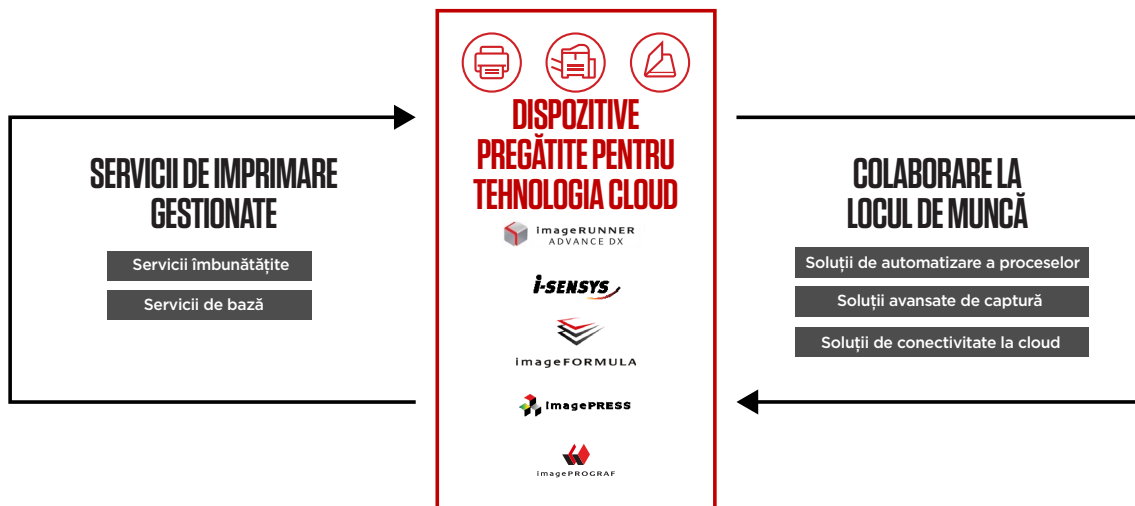

• **Rezoluție de imprimare:** 1.200 x 1.200

- Productivitatea ridicată este asigurată de cele mai bune viteze de imprimare din domeniu și tehnologia inovatoare de scanare.
- Capacitățile de finisare îmbunătățite și compatibilitatea cu mai multe tipuri de hârtie susțin gestionarea îmbunătățită a suporturilor și calitatea superioară a producției.
- Lucrați flexibil de oriunde cu aplicații precum Canon PRINT Business.
- Imprimarea fără atingere reduce la minimum comenzile comune ale utilizatorilor prin recunoașterea lucrărilor frecvente și crearea unei cronologii personalizate a utilizatorilor.
- Fiabilitatea dispozitivului este asigurată de capacitatea de exploatare îmbunătățită, cu instalare rapidă și întreținere ușoară.
- Fluxurile de lucru automatizate pentru scanare, căutare și stocare digitalizează eficient documentele cu aplicații precum OneDrive, SharePoint, Concur sau DropBox.
- Software-ul cloud uniFLOW Online Express ajută la menținerea productivității continue în timpul lucrului hibrid.
- Reduceți impactul asupra mediului și întreruperile la locul de muncă prin imprimare și scanare mai silențioase.
- McAfee Embedded Control, împreună cu alte funcții de securitate, oferă siguranță deplină și protecție la 360° ce acoperă documentele, rețeaua și dispozitivul.

SOLUȚII PERSONALIZATE PENTRU A SATISFACE ORICE PROVOCARE

Canon Digital Transformation Services (DTS) reunește componentele noastre hardware și software de vârf într-un ecosistem de tehnologii integrat, conceput să vă susțină procesul de transformare. Această ofertă combină serviciile de imprimare gestionate și soluțiile de colaborare la locul de muncă pentru a vă ajuta să obțineți transparență și control asupra întregului ciclu de viață al documentelor.

Canon Inc.
canon.com

Canon Europe
canon-europe.com

Romanian edition

© Canon Europa N.V., 2022

Canon