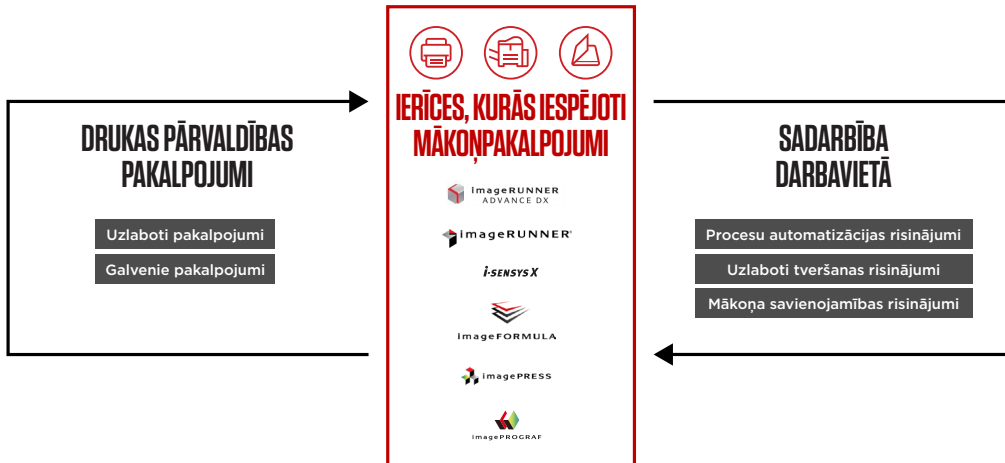

- Augsta darba ražība tiek nodrošināta ar savā klasē labāko drukāšanas ātrumu un inovatīvu skenēšanas tehnoloģiju.
- Mākoņa programmatūra uniFLOW Online Express palīdz uzturēt nepārtrauktu darba ražību hibrīda darba veida vidē.
- Strādājiet droši un ērti hibrīda darba veida vidē, izmantojot tādas ierīces funkcijas kā personalizētas lietotāja laika skalas un aizsargājošu antibakteriālo plēvi (pēc izvēles), kā arī drukāšanu no mobilajām ierīcēm un skenēšanu no lietojumprogrammām, piemēram, Canon PRINT Business.
- Sistēmas pārbaude, uzsākot darbu, McAfee Embedded Control, TPM 2.0 un SIEM atbalsts aizsargā dokumentus, tīklu un ierīci.
- Uzlabotas apstrādes iespējas un atbalsts lielākam papīra veidu klāstam uzlabo ražošanas kvalitāti.
- Vienkārša apkope un apkalpošana nodrošina ierīces uzticamu darbu un palielina darbības laiku.
- Efektīvi digitalizējiet dokumentus, izmantojot automatizētas darbplūsmas, kas savienotas ar tādām lietojumprogrammām kā OneDrive, SharePoint, Concur, Dropbox un Microsoft Teams (nepieciešama programmatūra uniFLOW Online®).
- Samaziniet ietekmi uz vidi un traucējumus darba vietā, pateicoties klusākai drukāšanai un skenēšanai.

PIELĀGOTI RISINĀJUMI INDIVIDUĀLĀM VAJADZĪBĀM

Canon Digitālās transformācijas pakalpojumi (DTS) apvieno mūsu vadošo tehnisko nodrošinājumu un programmatūru integrētā ekosistēmā, kas ir radīta, lai atbalstītu jūsu ceļu uz transformāciju. Šajā piedāvājumā drukas pārvaldības pakalpojumi tiek apvienoti ar risinājumiem, kā veikt sadarbību darbvietās, lai sniegtu jums pārskatāmību un kontroli pār visu dokumenta dzīves ciklu.

Canon Inc.
canon.com

Canon Europe
canon-europe.com

Latvian edition

© Canon Europa N.V., 2023