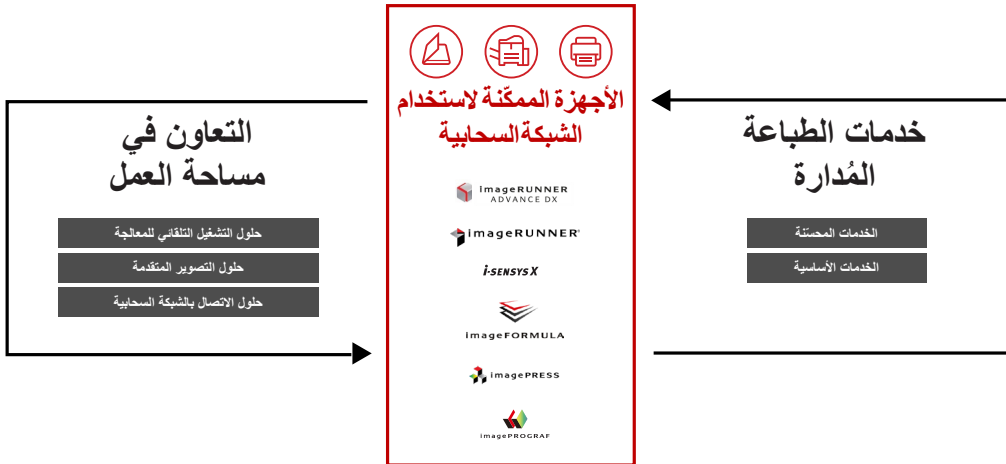

- تم تمكين الإنتاجية العالية من خلال سرعات الطباعة الرائدة في فئتها وتقنية المسح الضوئي المبتكرة.
- يساعد برنامج uniFLOW Online Express المستند إلى الشبكة المحلية في الحفاظ على الإنتاجية المستمرة عبر العمل المختلط.
- أعمل بأمان وراحة في البيئات المختلطة بفضل ميزات الجهاز مثل الجداول الزمنية المخصصة للمستخدمين والأفلام الواقية المضادة للميكروبات (اختياري)، فضلاً عن الطباعة والمسح الضوئي عبر الأجهزة المحمولة من تطبيقات مثل تطبيق Canon PRINT Business.
- يقوم كل من خيار التحقق من النظام عند بدء التشغيل وبرنامج McAfee Embedded Control وTPM 2.0 ودعم SIEM بحماية المستندات والشبكات والأجهزة.
- تقوم إمكانات الإنهاء المحسنة ودعم أنواع الورق الإضافية بتحسين جودة الإنتاج.
- تضمن سهولة الصيانة والصلاحية التشغيلية موثوقة الجهاز وتزيد وقت التشغيل إلى أقصى حد.
- تحويل المستندات إلى ملفات رقمية بفعالية بفضل اليات العمل المتصلة بتطبيقات مثل OneDrive وSharePoint وConcur وMicrosoft Teams (يتطلب uniFLOW Online*).
- يمكن تقليل التأثير البيئي وتعطل مكان العمل من خلال الطباعة والمسح الضوئي الأكثر هدوءًا.

حلول مخصصة لمواجهة كل التحديات

تجمع خدمات التطور الرقمي (DTS) من Canon بين الأجهزة والبرامج الرائدة لدينا في نظام بيئي تكنولوجي متكامل مصمم لدعم رحلة التطور. ويجمع هذا العرض بين خدمات الطباعة المدارة وحلول التعاون في مكان العمل لمساعدتك في الحصول على الشفافية والتحكم في دورة حياة المستند بالكامل.

Canon Inc.
canon.com

Canon Europe
canon-europe.com

Arabic edition

حقوق النشر © لعام 2023 محفوظة لصالح شركة Canon Europa N.V.

Canon