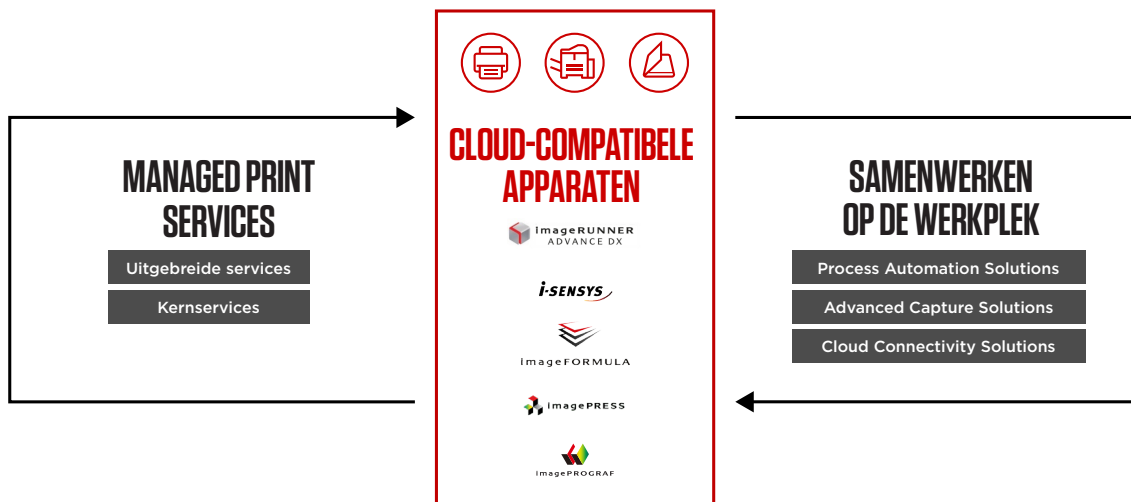

- Hoge productiviteit is mogelijk met de beste printsnelheden en innovatieve scantechnologie, inclusief een nieuwe printsnelheid van 35 ppm.
- Cloudsoftware uniFLOW Online Express helpt continue productiviteit met hybride werkwijzen te leveren.
- Werk veilig en comfortabel in hybride omgevingen met functionaliteiten als persoonlijke gebruikerstijdlijnen, evenals mobiel printen en scannen vanaf applicaties zoals de Canon PRINT Business-app.
- McAfee Embedded Control, TPM 2.0 en SIEM-ondersteuning beschermen document, netwerk en apparaat.
- Uitgebreide afwerkingsopties en ondersteuning voor meer papiersoorten zorgen voor een betere productiekwaliteit.
- Dankzij eenvoudig onderhoud en hoog gebruiksgemak zijn optimale betrouwbaarheid van het apparaat en maximale uptime gegarandeerd.
- Digitaliseer efficiënt documenten met geautomatiseerde workflows die zijn verbonden met applicaties zoals OneDrive, SharePoint, Concur, DropBox en Microsoft Teams (vereist uniFLOW Online*).
- Geringere milieubelasting en verstoring op de werkplek dankzij stiller printen en scannen.

PASSENDE OPLOSSINGEN VOOR IEDERE UITDAGING

Canon's Digital Transformation Services (DTS) combineren de toonaangevende hardware en software van Canon in een geïntegreerd technologie-ecosysteem dat ontworpen is om uw transformatietraject te ondersteunen. Dit aanbod combineert Managed Print Services en Workspace Collaboration-oplossingen om u transparantie en controle over de gehele documentlevenscyclus te bieden.

Canon Inc.
canon.com

Canon Nederland
canon.nl

Dutch edition
© Canon Europa N.V., 2021