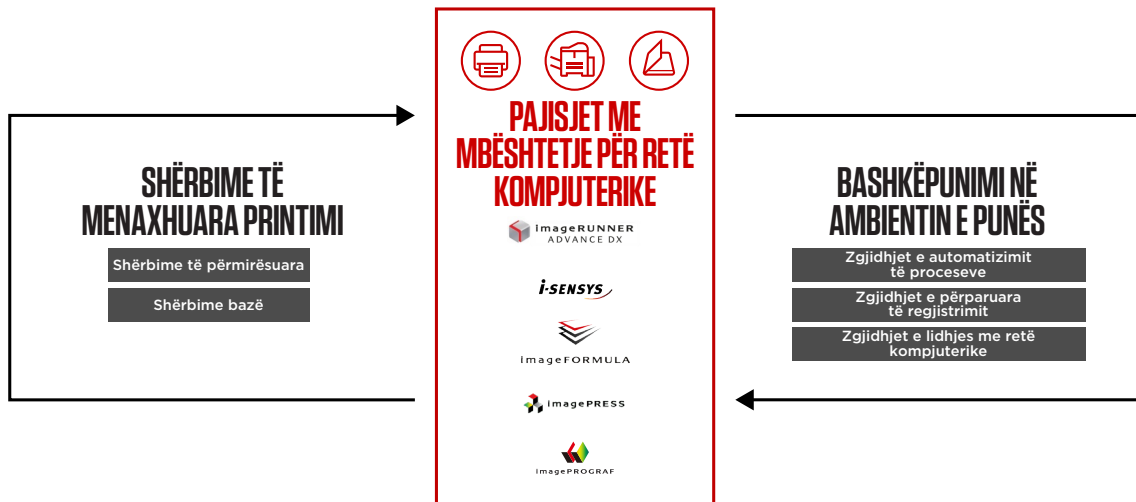

- **Gjuhët e printimit:** UFR II, PCL6, Adobe® PostScript®3™
- **Rezolucioni i printimit:** 1,200 x1,200

- Produktiviteti i lartë mundësohet me shpejtësi printimi të fjalës së fundit dhe teknologji inovatore të skanimit duke përfshirë një shpejtësi të re printimi prej 35 ppm.
- Softueri i resë kompjuterike uniFLOW Online Express ndihmon në ruajtjen e produktivitetit të vazhdueshëm në të gjithë punën hibride.
- Punoni në mënyrë të sigurt dhe komode në ambiente hibride me funksione të pajisjes si p.sh. kronologji të personalizuar për përdoruesit dhe shtresë mbrojtëse antimikrobiale (opsionale), si dhe printim nga pajisje portative dhe skanim nga aplikacione si Canon PRINT Business app.
- McAfee Embedded Control, TPM 2.0 dhe mbështetja për SIEM mbrojnë dokumentet, rrjetin dhe pajisjen.
- Kapacitetet e përmirësuara të finicionit dhe mbështetja për më shumë lloje letre përmirësojnë cilësinë e prodhimit.
- Mirëmbajtja dhe servisi i lehtë sigurojnë qëndrueshmërinë dhe maksimizojnë kohën operative.
- Digjitalizojini dokumentet me efikasitet përmes cikleve të automatizuara të punës në lidhje me aplikacione si OneDrive, SharePoint, Concur, DropBox dhe Microsoft Teams (nevojitet uniFLOW Online™).
- Zvogëloni ndikimin në mjedis dhe shqetësimet në ambientin e punës me printim dhe skanim më të qetë.

ZGJIDHJE ME POROSI PËR T'I BËRË BALLË ÇDO SFIDE

Shërbimet e Transformimit Digjital (DTS) të Canon, bashkojnë harduerin dhe softuerin tonë kryesor në një ekosistem të teknologjisë së integruar, të krijuar për të mbështetur rrugëtimin tuaj të transformimit. Kjo ofertë kombinon zgjidhjet e Shërbimeve të Menaxhuara të Printimit dhe Bashkëpunimit të Hapësirës së Punës, për t'ju ndihmuar të fitoni transparencë dhe kontroll mbi të gjithë ciklin jetik të dokumenteve.

Canon Inc.
canon.com

Canon Europe
canon-europe.com

Albanian edition
© Canon Europa N.V., 2021