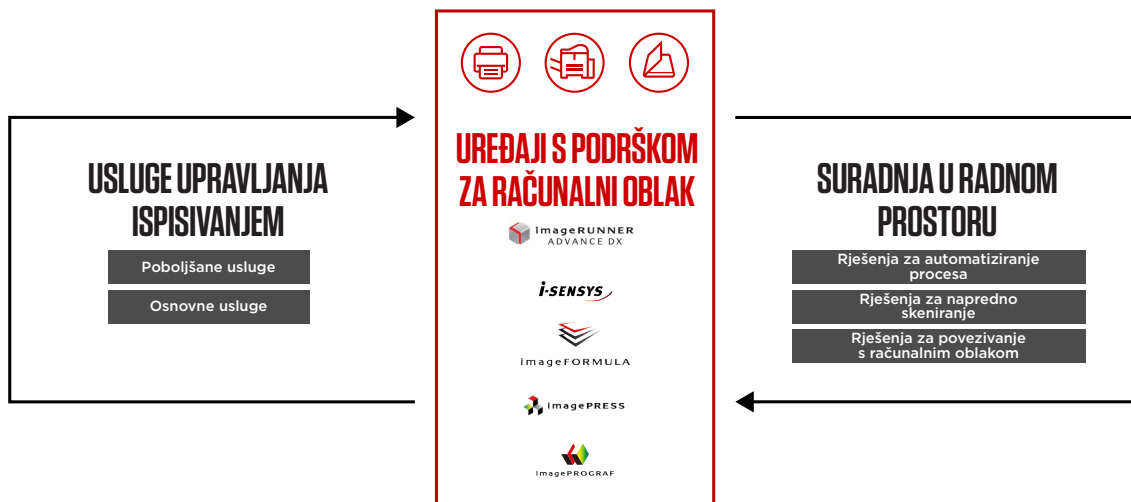

- Visoku produktivnost omogućuju najbolje brzine ispisivanja u klasi i inovativna tehnologija skeniranja, uključujući i novu brzinu ispisivanja od 35 ppm.
- Softver u računalnom oblaku uniFLOW Online Express pomaže održati kontinuiranu produktivnost u hibridnom radnom okruženju.
- Radite na siguran i praktičan način u hibridnim okruženjima zahvaljujući značajkama uređaja kao što su korisniku prilagođeni vremenski sljedovi i zaštitna antimikrobna folija (opcionalno), kao i mobilno ispisivanje te skeniranje iz aplikacija kao što je Canon PRINT Business.
- McAfee Embedded Control, TPM 2.0 i SIEM podržavaju zaštitu dokumenata, mreže i uređaja.
- Poboljšane mogućnosti dorade i proširena podrška za vrste papira pružaju bolju kvalitetu produkcije.
- Jednostavno održavanje i mogućnost servisiranja osiguravaju pouzdanost uređaja i maksimalno povećavaju vrijeme rada.
- Učinkovito digitalizirajte dokumente s automatiziranim tijekovima poslovnog procesa povezanim s aplikacijama kao što su OneDrive, SharePoint, Concur, DropBox i Microsoft Teams (zahtijeva uniFLOW Online*).
- Smanjite negativan utjecaj na okoliš i ometanje rada uz tiše ispisivanje i skeniranje.

PRILAGOĐENA RJEŠENJA ZA SVLADAVANJE SVAKOG IZAZOVA

Digital Transformation Services (DTS) tvrtke Canon objedinjuju naš vodeći hardver i softver u integrirani tehnološki ekosustav koji je dizajniran da vam pruži podršku na putu transformacije. Ova ponuda kombinira rješenja za upravljanje ispisivanjem i suradnju na radnom mjestu kako biste dobili veću transparentnost i kontrolu nad cijelim životnim ciklusom dokumenta.

Canon Inc.
canon.com

Canon Europe
canon-europe.com

Croatian edition
© Canon Europa N.V., 2021