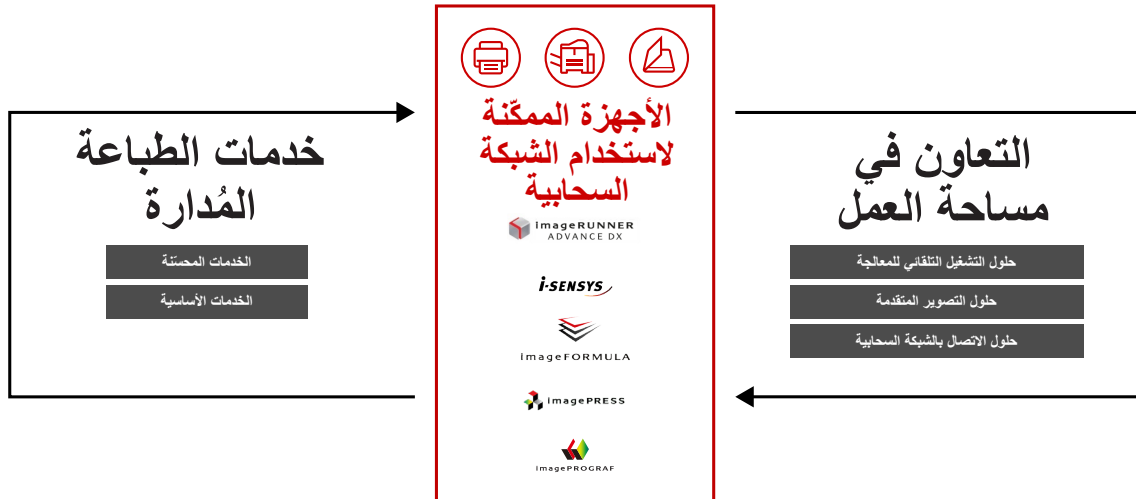

- سرعة الطباعة: 22 - 35 صفحة في الدقيقة
- سرعة المسح الضوئي: 270 صورة في الدقيقة (مقاس A4)
- لغة الطباعة: Adobe® PostScript®3™، PCL6، UFR II
- غثة الطباعة: 1200 × 1200

- التنسيق: بالألوان مقاس A3
- سعة الإمداد بالورق (الحد الأقصى): 2,300 ورقة
- وقت الإحماء: 4 ثوانٍ أو أقل (وضع بدء التشغيل السريع)
- إمكانيات الإنهاء: ترتيب، تجميع، أوفست، تدريس، غرزة التجليد، فتحة مقبية، تدريس اقتصادي، تدريس حسب الطلب
- أنواع الملفات المدعومة: PDF وEPS وJPEG/TIFF وXPS

حلول مخصصة لمواجهة كل التحديات

تجمع خدمات التطور الرقمي (DTS) من Canon بين الأجهزة والبرامج الرائدة لدينا في نظام بيئي تكنولوجي متكامل مصمم لدعم رحلة التطور. ويجمع هذا العرض بين خدمات الطباعة المدارة وحلول التعاون في مكان العمل لمساعدتك في الحصول على الشفافية والتحكم في دورة حياة المستند بالكامل.

Canon Inc.
canon.com

Canon Europe
canon-europe.com

إصدار اللغة العربية

حقوق النشر © لعام 2021 محفوظة لصالح لشركة Canon Europa N.V.

Canon