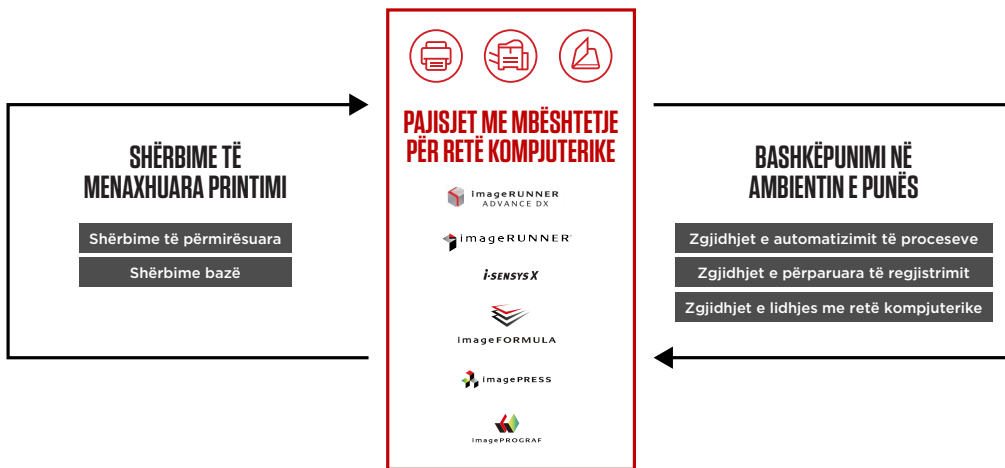

- **Shpejtësia e printimit:** 25-35 fq/min (A4)
- **Shpejtësia e skanimit:** 190 ipm (A4)

- **Gjuhët e printimit:** UFR II, PCL6, Adobe® PostScript 3™
- **Rezolucioni i printimit:** 1,200 x 1,200

- Lidhjet e përmirësuara në renë kompjuterike mundësojnë aksesin nga kudo në dokumente bashkëpunimi, me formate të ripërdorshme për administrim të lehtë
- Skanimi i saktë dhe i shpejtësisë së lartë mundësohet nga mekanizmi i ri i mbushjes së letrës dhe qelqi rezistent ndaj njollave
- Automatizim i shkëlqyer e efikas do të thotë që dokumentet të skanohen, kërkohen dhe ruhen intuitivisht me aplikacione, si p.sh. "OneDrive", "SharePoint", "Concur" dhe "Dropbox"
- Verify System at Start-up, paketa McAfee Embedded Control, së bashku me funksione të tjera sigurie ofrojnë qetësi të plotë mendore dhe një mbrojtje 360° që mbulon dokumentet, rrjetin dhe pajisjen
- Menaxhimi i thjeshtuar i printimit mundësohet me cilësimet e printimit me administrim të centralizuar dhe analizë të përdorimit të pajisjes të ofruar përmes aplikacionit të brendshëm uniFLOW Online Express (uFOE)
- Puna e qetë e vetëmbushësës së dokumenteve, konsumi i ulët i energjisë dhe emetimet e reduktuara ulin dhe impaktin mjedisor
- Vendoseni pa probleme në zyrë të të gjitha përmasave me zgjedhje dizajni që kursen hapësirë si njësi tryeze ose dyshemeje

ZGJIDHJE ME POROSI PËR T'I BËRË BALLË ÇDO SFIDE

Shërbimet e Transformimit Digjital (DTS) të Canon, bashkojnë harduerin dhe softuerin tonë kryesor në një ekosistem të teknologjisë së integruar, të krijuar për të mbështetur rrugëtimin tuaj të transformimit. Kjo ofertë kombinon zgjidhjet e Shërbimeve të Menaxhuara të Printimit dhe Bashkëpunimit të Hapësirës së Punës, për t'ju ndihmuar të fitoni transparencë dhe kontroll mbi të gjithë ciklin jetik të dokumenteve.

Canon Inc.
canon.com

Canon Europe
canon-europe.com

Albanian edition
© Canon Europa N.V., 2023