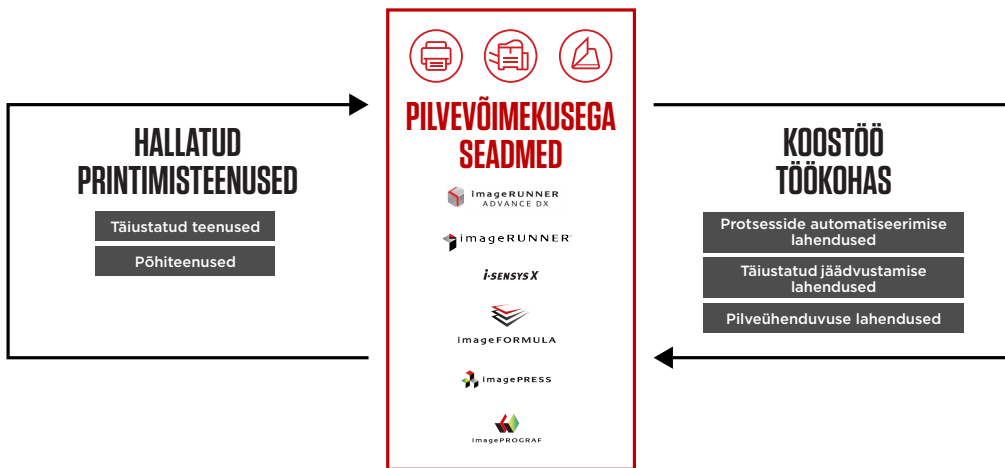

- **Printimiskiirus:** 25–35 lk/min (A4)
- **Skannimiskiirus:** 190 kujutist/min (A4)

- **Prindikeeled:** UFR II, PCL6, Adobe® PostScript 3™
- **Printimislahutus:** 1200 × 1200

- Täiustatud pilvühendus võimaldab dokumentidele juurdepääsu koostööks kõikjal ja taaskasutatavaid formaate, mis lihtsustavad nende käsitsemist
- Täpset ja kiiret skannimist hõlbustab Canoni uuenduslik uus paberisõotmise mehhanism ja plekikindel klaas
- Tõhus tööprotsesside automatiseerimine tähendab, et dokumente saab intuiitvilt skannida, otsida ja salvestada selliste rakendustega nagu OneDrive, SharePoint, Concur ja Dropbox
- Süsteemi kinnitus käivitamisel, McAfee sisseehitatud juhtimistarkvara koos muude turvaelementidega pakuvad täielikku meelerahu ja 360° kaitset, mis hõlmab järgmist: dokumendid, võrk ja seade
- Lihtsustatud prindihaldus on võimalik tänu tsentraalselt hallatavatele prindiseadetele ja seadmekasutuse analüüsile, mida pakub uniFLOW Online Express (uFOE)
- Vaikne automaatse dokumendisõoturi töö, madal energiatarve ja vähendatud heitkogused vähendavad keskkonnamõju
- Sujuvalt integreeritav igas suuruses kontoritesse – ruumisäästlik disain võimaldab valida kas lauseadme või põrandale paigutatud seadme vahel

KOHANDATUD LAHENDUSED, MIS SAAVAD HAKKAMA IGA VÄLJAKUTSEGA

Canoni digitaalse ümberkujutamise teenused koondavad meie parima riistvara ja tarkvara integreeritud tehnoloogilisse ökosüsteemi, mis on mõeldud toetama teie digitaalset teekonda. See pakkumine kombineerib hallatud printimisteenuseid ja tööruumi koostöö põhinevaid lahendusi, et saaksite läbipaistvalt kontrollida kogu oma dokumendi elutsükli.

Canon Inc.
canon.com

Canon Europe
canon-europe.com

Estonian edition
© Canon Europa N.V. 2023

Canon