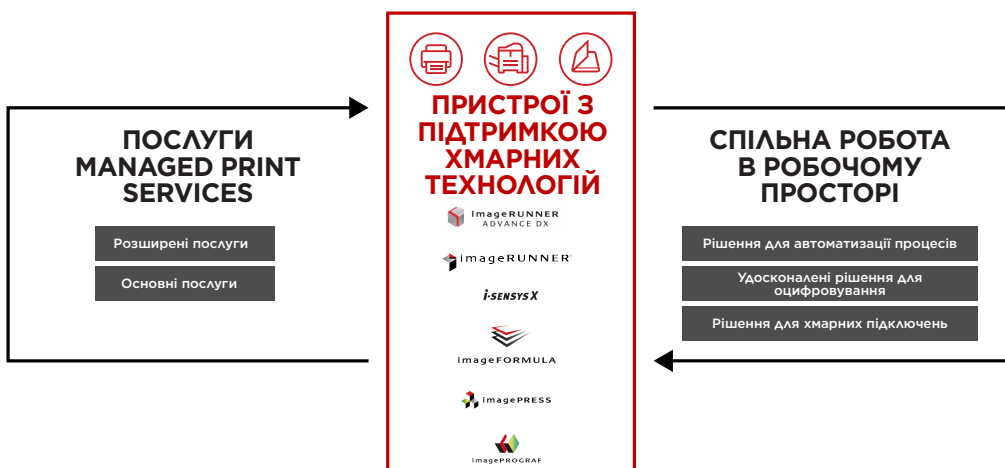

- Покращений рівень підключення до хмари дозволяє спільно працювати з документами з будь-якого місця, використовуючи багаторазові формати для зручного користування
- Точне високошвидкісне сканування забезпечується завдяки інноваційному механізму подачі паперу Canon і склу, яке стійке до плям
- Ефективна автоматизація робочого процесу означає, що документи інтуїтивно скануються, шукаються та зберігаються за допомогою програм, як-от OneDrive, SharePoint, Concur та Dropbox
- Перевірка системи під час запуску та програмне забезпечення McAfee Embedded Control разом з іншими функціями безпеки забезпечують повний спокій і комплексний захист документів, мережі й пристрою
- Спрощене управління друком забезпечується завдяки централізованому керуванню налаштувань друку й аналізу використання пристрою, що стає можливим за рахунок використання вбудованого програмного забезпечення uniFLOW Online Express (uFOE)
- Тиха робота АПД, низький рівень споживання енергії та зменшення рівня викидів зменшують вплив на навколишнє середовище
- Легке й спрощене обслуговування універсальних картриджів із тонером
- Універсальний дизайн із можливістю установки на стільниці або на підлозі для відповідності вимогам будь-яких приміщень

ІНДИВІДУАЛЬНІ РІШЕННЯ ДЛЯ БУДЬ-ЯКИХ ПОТРЕБ

Послуги Canon із цифрової трансформації об'єднують наше провідне обладнання та програмне забезпечення в інтегровану технологічну екосистему, розроблену для вашої підтримки на шляху трансформації. Ця пропозиція поєднує Managed Print Services та рішення для спільної роботи в робочому просторі й призначена сприяти вам у досягненні прозорості та контролювати весь життєвий цикл документів.

Компанія Canon Inc.
canon.com

Canon Europe
canon-europe.com

Ukrainian edition

© Canon Europa N.V., 2023.

Canon