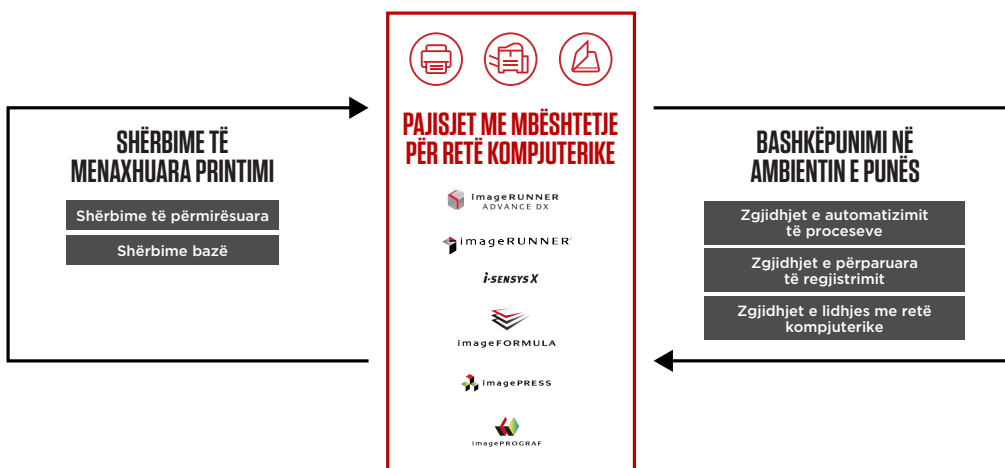

- **Shpejtësia e printimit:** 52-71 fq/min (A4)
- **Shpejtësia e skanimit:** 190 ipm (A4)

- **Gjuhët e printimit:** UFR II, PCL6, Adobe® PostScript 3™
- **Rezolucioni i printimit:** 600 x 600 to 1,200 x 1,200 (barasvlerë)

- Lidhjet e përmirësuara në renë kompjuterike mundësojnë aksesin nga kudo në dokumente bashkëpunimi, me formate të ripërdorshme për administrim të lehtë
- Skanimi i saktë dhe i shpejtë së lartë mundësohet nga mekanizmi i ri i mbushjes së letrës dhe qelqi rezistent ndaj njollave
- Automatizim i shkëlqyer e efikas do të thotë që dokumentet të skanohen, kërkohen dhe ruhen intuitivisht me aplikacione, si p.sh. "OneDrive", "SharePoint", "Concur" dhe "Dropbox"
- Verify System at Start-up, paketa McAfee Embedded Control, së bashku me funksione të tjera sigurie, ofrojnë qetësi të plotë mendore dhe mbrojtje 360° që mbulon dokumentet, rrethin dhe pajisjen
- Menaxhimi i thjeshtuar i printimit mundësohet me cilësimet e printimit me administrim të centralizuar dhe analizë të përdorimit të pajisjes të ofruar përmes aplikacionit të brendshëm uniFLOW Online Express (uFOE)
- Puna e qetë e vetëmbushës së dokumenteve, konsumi i ulët i energjisë dhe emetimet e reduktuara ulin dhe impaktin mjedisor
- Mirëmbajtja e lehtë dhe e thjeshtuar mundësohet me fishekun e njësuar të tonerit
- Projektim fleksibël me opsione për tryezë ose dyshe, për t'iu përshtatur çdo hapësirë

ZGJIDHJE ME POROSI PËR T'I BËRË BALLË ÇDO SFIDE

Shërbimet e Transformimit Digjital (DTS) të Canon, bashkojnë harduerin dhe softuerin tonë kryesor në një ekosistem të teknologjisë së integruar, të krijuar për të mbështetur rrugëtimin tuaj të transformimit. Kjo ofertë kombinon zgjidhjet e Shërbimeve të Menaxhuara të Printimit dhe Bashkëpunimit të Hapësirës së Punës, për t'ju ndihmuar të fitoni transparencë dhe kontroll mbi të gjithë ciklin jetik të dokumenteve.

Canon Inc.
canon.com

Canon Europe
canon-europe.com

Albanian edition

© Canon Europa N.V., 2023

Canon