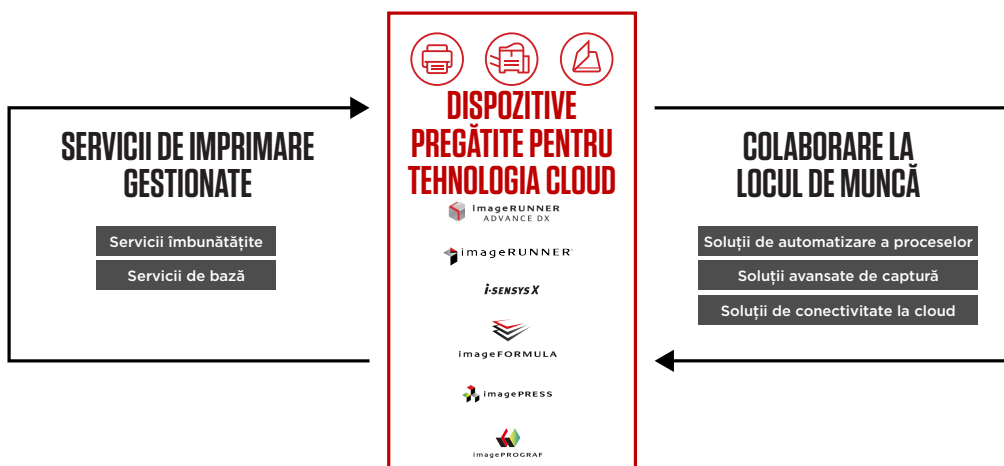

- Conectivitatea îmbunătățită la cloud permite accesul în colaborare la documente de oriunde, cu formate reutilizabile pentru gestionare ușoară
- Scanarea precisă și de mare viteză este facilitată de noul mecanism inovator de alimentare cu hârtie de la Canon și de sticla rezistentă la pete
- Automatizarea eficientă a fluxului de lucru asigură funcții intuitive de scanare, căutare și stocare a documentelor, cu aplicații precum OneDrive, SharePoint, Concur și Dropbox
- Împreună cu alte funcții de securitate, verificarea sistemului la pornire și software-ul McAfee Embedded Control oferă siguranță deplină și protecție la 360° ce acoperă documentele, rețeaua și dispozitivul
- Gestionarea simplificată a imprimării este asigurată de setările de imprimare gestionate central și de analiza utilizării dispozitivului, furnizate prin uniFLOW Online Express nativ (uFOE)
- Funcționarea silențioasă a alimentatorului ADF, consumul redus de energie și emisiile scăzute reduc impactul asupra mediului
- Întreținerea simplificată este posibilă datorită cartușului de toner cu unitate de imagine integrată
- Design versatil cu opțiuni de amplasare pe un blat sau pe podea pentru a se potrivi în orice spațiu

SOLUȚII PERSONALIZATE PENTRU A SATISFACE ORICE PROVOCARE

Canon Digital Transformation Services (DTS) reunește componentele noastre hardware și software de vârf într-un ecosistem de tehnologii integrat, conceput să vă susțină procesul de transformare. Această ofertă combină serviciile de imprimare gestionate și soluțiile de colaborare la locul de muncă pentru a vă ajuta să obțineți transparență și control asupra întregului ciclu de viață al documentelor.

Canon Inc.
canon.com

Canon Europe
canon-europe.com

Romanian edition

© Canon Europa N.V., 2023

Canon