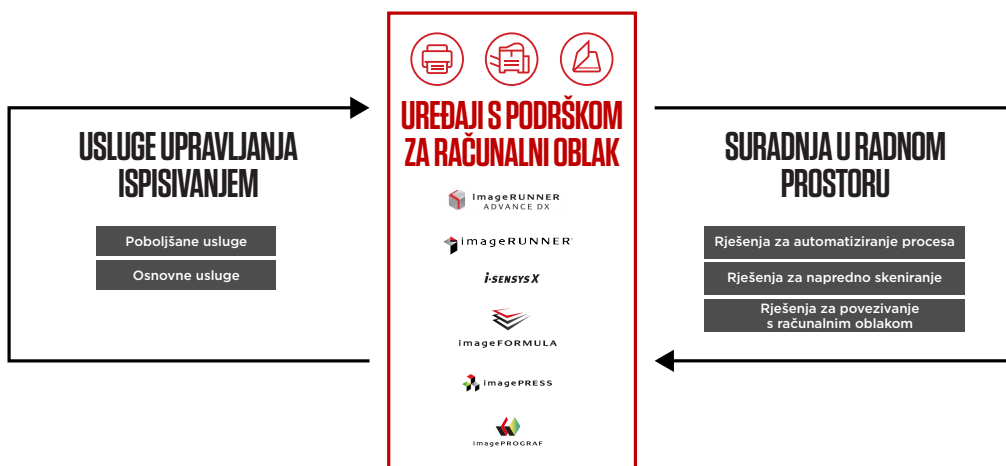

- **Brzina ispisa:** 52 - 71 ppm (A4)
- **Brzina skeniranja:** 190 str./min (A4)

- **Jeziči za ispisivanje:** UFR II, PCL6, Adobe® PostScript 3™
- **Razlučivost ispisivanja:** 600 x 600 do 1200 x 1200 (ekvivalentno)

ODRŽIVOST

- Uredite postavke ispisivanja na razini uređaja za precizno skeniranje
- Tehnologije poput digitalne registracije i automatskog ulagača dokumenata glatke unutarnje strukture omogućuju tihi rad i manje zvukova udaranja papira
- Način rada Eco Recovery smanjuje potrošnju struje te štedi energiju i smanjuje troškove rada
- Automatizirani i digitalizirani procesi smanjuju potrošnju papira za ostvarenje ureda bez papira
- Smanjite količinu otpada skeniranjem visoke kvalitete, koje uključuje digitalnu korekciju iskrivljenja i napredno staklo otporno na onečišćenja

JEDNOSTAVNO SERVISIRANJE

- Smanjite troškove i prekide rada uređaja kroz inovativna poboljšanja hardverskih komponenti koje se često mijenjaju, kao dio našeg razvojnog asortimana uređaja imageRUNNER ADVANCE DX
- Smanjite posjete tehničara uz brzu, sigurnu i preciznu zamjenu potrošnih dijelova od strane korisnika
- Dijelovi dugog vijeka trajanja smanjuju učestalost zamjene, dok spojni elementi bez vijaka omogućuju bržu i učinkovitiju zamjenu dijelova

PRILAGOĐENA RJEŠENJA ZA SVLADAVANJE SVAKOG IZAZOVA

Digital Transformation Services (DTS) tvrtke Canon objedinjuju naš vodeći hardver i softver u integrirani tehnološki eko-sustav koji je dizajniran da vam pruži podršku na putu transformacije. Ova ponuda kombinira usluge upravljanja ispisivanjem i rješenja za suradnju u radnom prostoru kako biste osigurali transparentnost i kontrolu nad cijelim životnim ciklusom dokumenata.

Canon Inc.
canon.com

Canon Europe
canon-europe.com

Croatian edition

© Canon Europa N.V., 2023