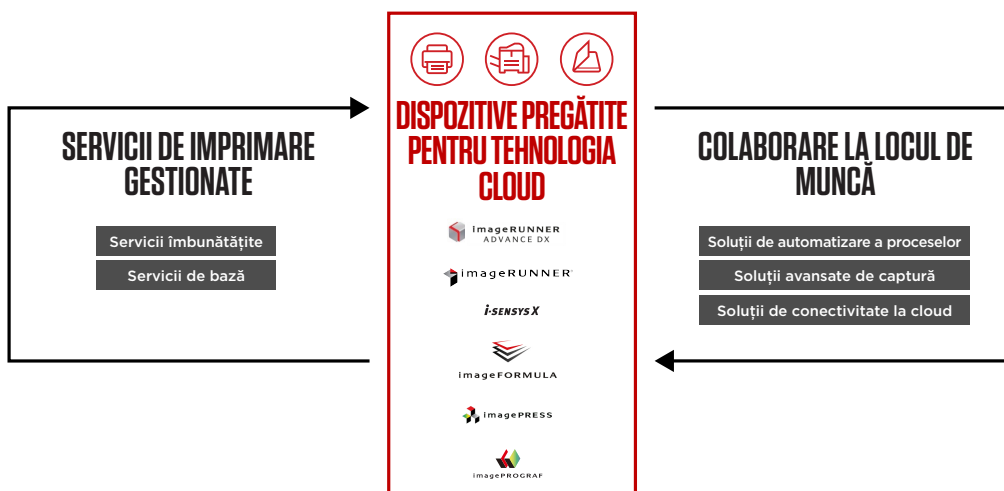

• **Tipuri de fișiere acceptate:** PDF, EPS, TIFF, JPEG și XPS

• **Viteză de imprimare:** 80 ppm (A4)

• **Viteză de scanare:** 270 ipm (A4)

• **Limbaje de imprimare:** UFRIL, PCL6, Adobe® PostScript 3™ (opțional)

• **Rezoluție de imprimare:** 1.200 x 1.200

- Conectivitatea îmbunătățită la cloud permite accesul în colaborare la documente de oriunde, cu formate reutilizabile pentru gestionare ușoară
- Scanarea precisă și de mare viteză este facilitată de noul mecanism inovator de alimentare cu hârtie de la Canon și de sticla rezistentă la pete
- Automatizarea eficientă a fluxului de lucru asigură funcții intuitive de scanare, căutare și stocare a documentelor, cu aplicații precum OneDrive, SharePoint, Concur și Dropbox
- Împreună cu alte funcții de securitate, verificarea sistemului la pornire și software-ul McAfee Embedded Control oferă siguranță deplină și protecție la 360° ce acoperă documentele, rețeaua și dispozitivul
- Gestionarea simplificată a imprimării este asigurată de setările de imprimare gestionate central și de analiza utilizării dispozitivului, furnizate prin uniFLOW Online Express nativ (uFOE)
- Funcționarea silențioasă a alimentatorului ADF, consumul redus de energie și emisiile scăzute reduc impactul asupra mediului

SOLUȚII PERSONALIZATE PENTRU A SATISFACE ORICE PROVOCARE

Canon Digital Transformation Services (DTS) reunește componentele noastre hardware și software de vârf într-un ecosistem de tehnologii integrat, conceput să vă susțină procesul de transformare. Această ofertă combină serviciile de imprimare gestionate și soluțiile de colaborare la locul de muncă pentru a vă ajuta să obțineți transparență și control asupra întregului ciclu de viață al documentelor.

Canon

Canon Inc.
canon.com

Canon Europe
canon-europe.com

Romanian edition
© Canon Europa N.V., 2023