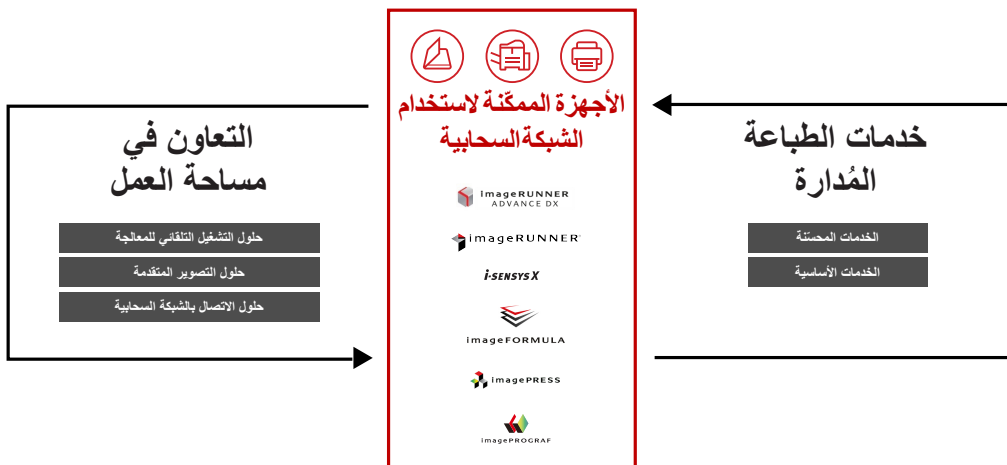

حلول مخصصة لمواجهة كل التحديات

تجمع خدمات التطور الرقمي (DTS) من Canon بين الأجهزة والبرامج الرائدة لدينا في نظام بيئي تكنولوجي متكامل مصمم لدعم رحلة التطور. ويجمع هذا العرض بين خدمات الطباعة المُدارة وحلول التعاون في مكان العمل لمساعدتك في الحصول على الشفافية والتحكم في دورة حياة المستند بالكامل.

Canon Inc.
canon.com

Canon Europe
canon-europe.com

Arabic edition

حقوق النشر © لعام 2023 محفوظة لصالح شركة Canon Europa N.V.

Canon