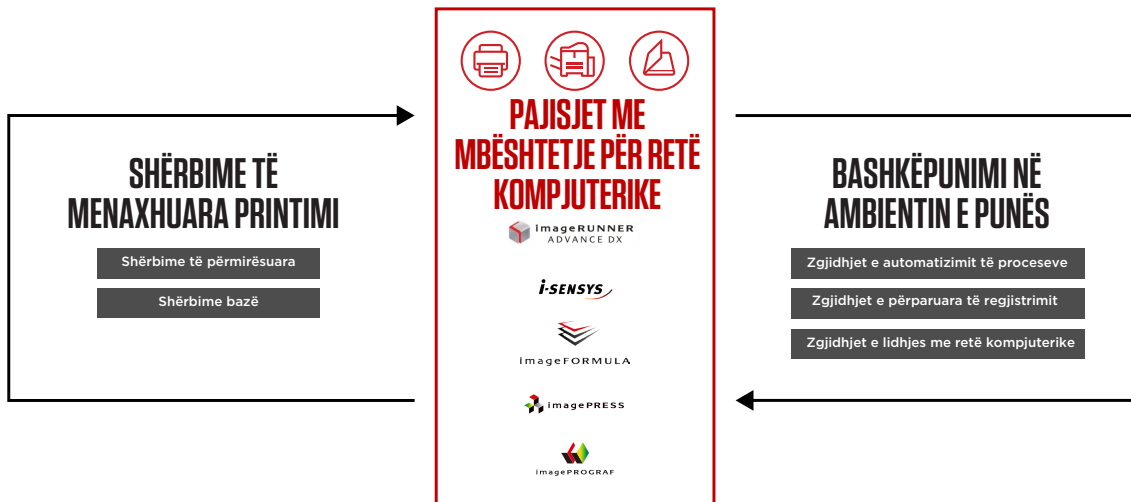

- Produktiviteti i lartë ofrohet me shpejtësi printimi të fjalës së fundit dhe teknologji inovatore të skanimit
- Aftësitë e përmirësuar të finicionit dhe më shumë mbështetje për lloje letre, përmirësimin e administrimit të materialeve dhe cilësi prodhimi
- Punoni në mënyrë të sigurt dhe komode në ambiente hibride me funksione të pajisjes si p.sh. kronologji të personalizuara për përdoruesit dhe shtresë mbrojtëse antimikrobiale (opsionale), si dhe printim nga pajisje portative dhe skanim nga aplikacione si aplikacioni Canon PRINT Business
- Besueshmëria e pajisjes sigurohet nga aftësia e shtuar e shërbimit, me instalim të shpejtë dhe mirëmbajtje të lehtë
- Skanimi automatik, kërkimi dhe ruajtja e cikleve të punës digjitalizojnë në mënyrë efektive dokumentet me aplikacione si OneDrive, SharePoint, Concur, Dropbox
- Softueri i resë kompjuterike uniFLOW Online Express (uFOE) ndihmon në ruajtjen e produktivitetit të vazhdueshëm në të gjithë punën hibride
- Zvogëloni ndikimin në mjedis dhe shqetësimet në ambientin e punës me printim dhe skanim më të qetë
- "McAfee Embedded Control" së bashku me funksione të tjera sigurore ofron një qetësi të plotë mendore dhe mbrojtje 360° që mbulon dokumentin, rrjetin dhe pajisjen

ZGJIDHJE ME POROSI PËR T'I BËRË BALLË ÇDO SFIDE

Shërbimet e Transformimit Digjital (DTS) të Canon, bashkojnë harduerin dhe softuerin tonë kryesor në një ekosistem të teknologjisë së integruar, të krijuar për të mbështetur rrugëtimin tuaj të transformimit. Kjo ofertë kombinon zgjidhjet e Shërbimeve të Menaxhuara të Printimit dhe Bashkëpunimit të Hapësirës së Punës, për t'ju ndihmuar të fitoni transparencë dhe kontroll mbi të gjithë ciklin jetik të dokumenteve.

Canon Inc.
canon.com

Canon Europe
canon-europe.com

Albanian edition

© Canon Europa N.V., 2022

Canon