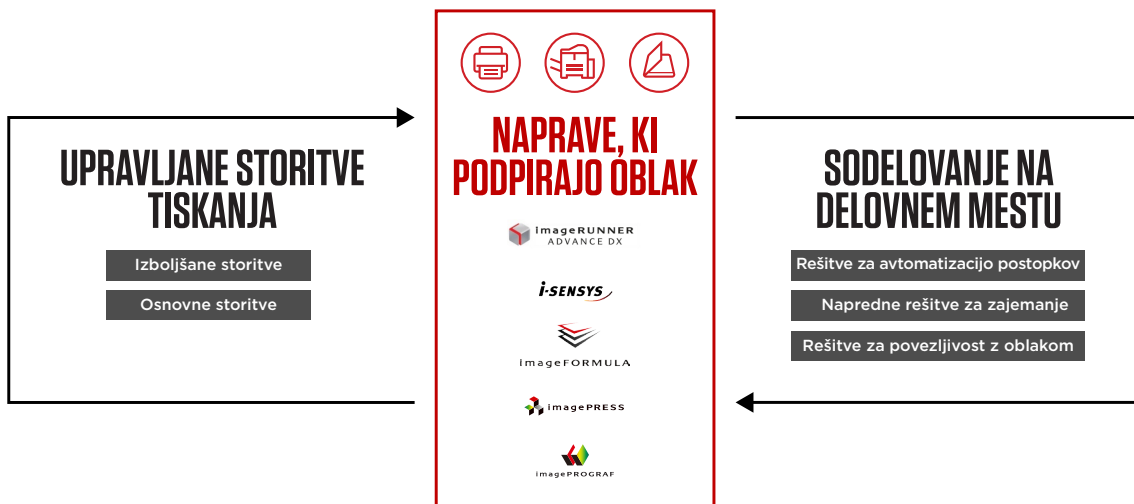

- **Podprte vrste datotek:** PDF, EPS, TIFF, JPEG in XPS

- **Hitrost tiskanja:** od 55 do 70 strani na minuto (A4)
- **Hitrost skeniranja:** 270 slik na minuto (A4)

- **Jeziki tiskanja:** UFR II, PCL6, Adobe® PostScript 3™ (izbirno)
- **Ločljivost tiskanja:** 1200 x 1200

- Visoka produktivnost je omogočena z najhitrejšimi hitrostmi tiskanja v razredu in inovativno tehnologijo skeniranja.
- Izboljšane možnosti končne obdelave in več vrst papirja podpirajo izboljšano delo z mediji in kakovost tiskanja.
- Varno in priločno delo v hibridnih okoljih s funkcijami naprave, kot so prilagojeni roki uporabe in zaščitni protimikrobni film (izbirno), ter tiskanje in skeniranje iz mobilnih naprav v aplikacijah, kot je program Canon PRINT Business.
- Zanesljivost naprave zagotavlja izboljšano uporabnost s hitro namestitvijo in preprostimi vzdrževanjem.
- Samodejno skeniranje, iskanje in shranjevanje dokumentov učinkovito digitalizira dokumente s programi, kot so OneDrive, SharePoint, Concur, DropBox.
- Programska oprema v oblaku uniFLOW Online Express (uFOE) pomaga ohranjati neprekinjeno produktivnost pri hibridnem delu.
- Zmanjšajte vpliv na okolje in motnje na delovnem mestu s tišjim tiskanjem in skeniranjem.
- Programska oprema McAfee Embedded Control skupaj z drugimi varnostnimi funkcijami ponuja popolno brezskrbnost in 360° zaščito za dokument, omrežje in napravo.

PRILAGOJENE REŠITVE ZA VSAK IZZIV

Canonove storitve digitalne transformacije (DTS) združujejo našo vodilno strojno in programsko opremo v integriran tehnološki ekosistem, ki je zasnovan tako, da podpira vaše preoblikovanje. Ta ponudba združuje upravljane storitve tiskanja in rešitve za sodelovanje v delovnem prostoru, s katerimi lahko pridobite preglednost in nadzor nad celotnim življenjskim ciklom dokumenta.

Canon Inc.
canon.com

Canon Europe
canon-europe.com

Slovenian edition

© Canon Europa N.V., 2022

Canon