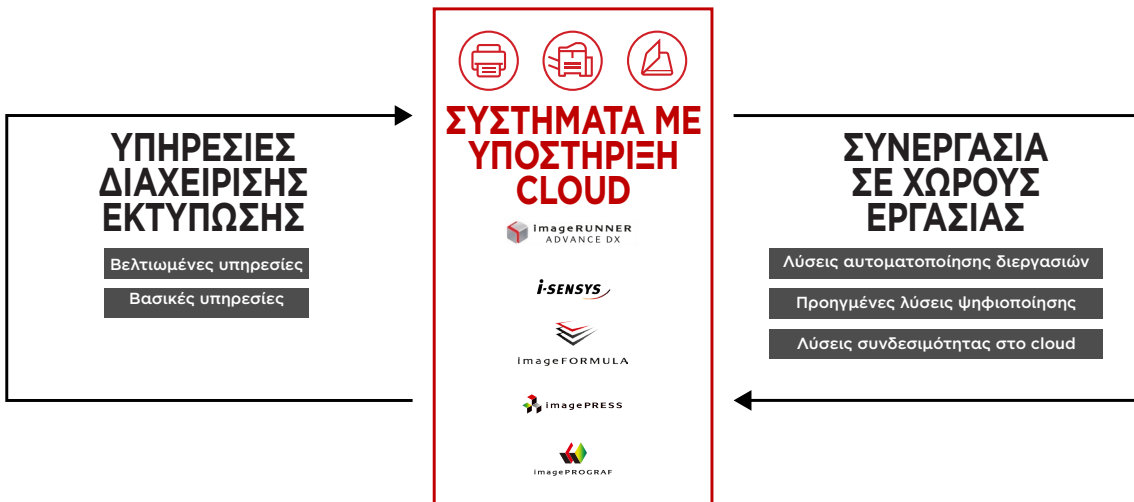

ΠΡΟΣΑΡΜΟΣΜΕΝΕΣ ΛΥΣΕΙΣ ΠΟΥ ΑΝΤΑΠΟΚΡΙΝΟΝΤΑΙ ΣΕ ΟΛΕΣ ΤΙΣ ΠΡΟΚΛΗΣΕΙΣ

Οι Υπηρεσίες ψηφιακού μετασχηματισμού (DTS) της Canon συνδυάζουν αρμονικά το κορυφαίο υλικό και λογισμικό μας σε ένα ολοκληρωμένο οικοσύστημα τεχνολογίας, σχεδιασμένο για την υποστήριξη του ταξιδιού σας προς τον ψηφιακό μετασχηματισμό. Αυτό το πακέτο συνδυάζει λύσεις Υπηρεσιών διαχείρισης εκτύπωσης και Συνεργασίας στον εργασιακό χώρο ώστε να σας βοηθήσει να επιτύχετε διαφάνεια και να αποκτήσετε τον έλεγχο ολόκληρου του κύκλου ζωής των εγγράφων.

Canon Inc.
canon.com

Canon Europe
canon-europe.com

Greek edition
© Canon Europa N.V., 2022

Canon