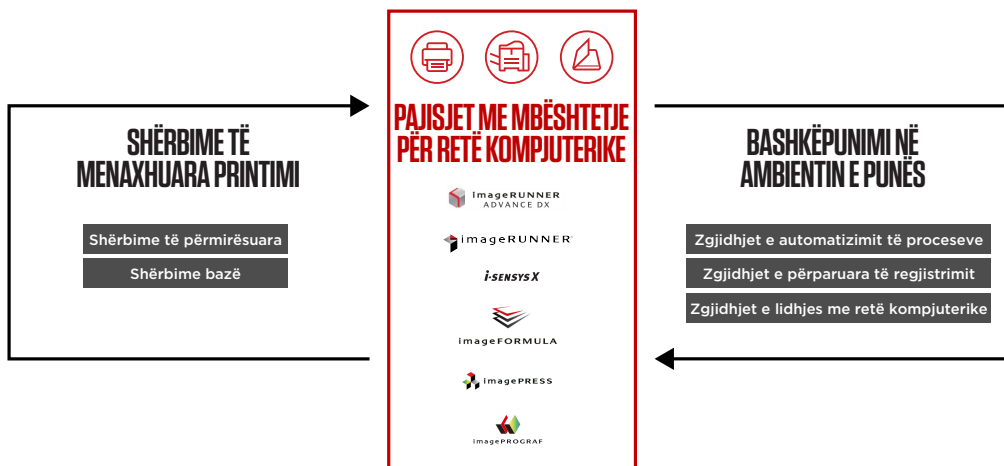

- Printimi i shpejtë, skanimi i saktë dhe administrimi efikas i materialeve realizojnë produktivitetin maksimal
- Zgjidhja me bazë reje kompjuterike uniFLOW Online Express mundëson bashkëpunimin me akses dhe menaxhim të thjeshtuar të dokumenteve
- Verify System at Start-up, McAfee Embedded Control, TPM 2.0 dhe mbështetja për SIEM mbrojnë dokumentet, rrjetin dhe pajisjen
- Mirëmbajtja dhe servisi i lehtë sigurojnë qëndrueshmërinë dhe maksimizojnë kohën operative
- Funksionimi i heshtur minimizon shqetësimet në ambientin e punës
- Modaliteti i rikuperimit ekonomik redukton konsumin e energjisë dhe kostot e punës
- Digitalizojni dokumentet me efikasitet përmes cikleve të automatizuara të punës në lidhje me aplikacionet si OneDrive, SharePoint, Concur, DropBox dhe Microsoft Teams (nevojitet uniFLOW Online*)
- Kapacitetet e përmirësuara të finicionit dhe mbështetja për më shumë lloje letre përmirësojnë cilësinë e prodhimit
- Punoni në mënyrë të sigurt dhe komode në ambiente hibride me funksione të pajisjes si p.sh. kronologji të personalizuar për përdoruesit dhe shtresë mbrojtëse antimikrobiale (opsionale), si dhe printim nga pajisje portative dhe skanim nga programe si Canon PRINT Business app

ZGJIDHJE ME POROSI PËR T'I BËRË BALLË ÇDO SFIDE

Shërbimet e Transformimit Digjital (DTS) të Canon, bashkojnë harduerin dhe softuerin tonë kryesor në një ekosistem të teknologjisë së integruar, të krijuar për të mbështetur rrugëtimin tuaj të transformimit. Kjo ofertë kombinon zgjidhjet e Shërbimeve të Menaxhuara të Printimit dhe Bashkëpunimit të Hapësirës së Punës, për t'ju ndihmuar të fitoni transparencë dhe kontroll mbi të gjithë ciklin jetik të dokumenteve.

Canon Inc.
canon.com

Canon Europe
canon-europe.com

Albanian edition
© Canon Europa N.V., 2023

Canon